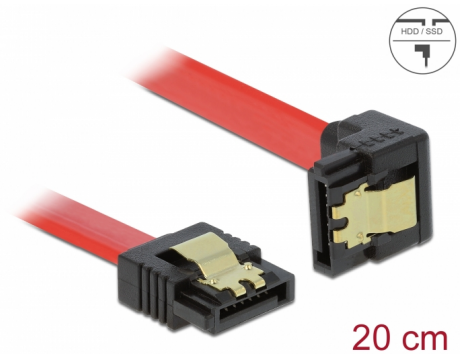

# Delock SATA 6 Gb/s kabel rak till nedåtvinklad 20 cm röd

## Beskrivning

Denna SATA-kabel från Delock möjliggör intern anslutning av olika SATA-enheter som t.ex. hårddiskar, kontrollkort eller flash-minnen. Den överensstämmer med den senaste standarden och ger en dataöverföringshastighet på upp till 6 GB/s. Den är bakåtkompatibel med tidigare SATA-versioner, men kan då bara nå respektive överföringshastighet. Vid anslutning av denna kabel till en hårddisk kommer kabeln leda neråt. Metallklämmorna på kontakterna säkerställer att kabeln klickar säkert på plats.

## Specifikationer

- Anslutning:
  - 1 x 7-stifts SATA 6 Gb/s hona rak >
  - 1 x 7-stifts SATA 6 Gb/s hona neråtvinklad
- Med guldfärgade metallklämmor
- Dataöverföringshastighet upp till 6 Gb/s
- Bakåtkompatibel till SATA 1,5 Gb/s och 3 Gb/s
- Sladdstorlek: 26 AWG
- Färg: röd
- Längd utan kontakter: ca 20 cm

## Physical characteristics

Connector color:	svart
Kabelfärg:	röd
Conductor gauge:	26 AWG
Längd:	20 cm