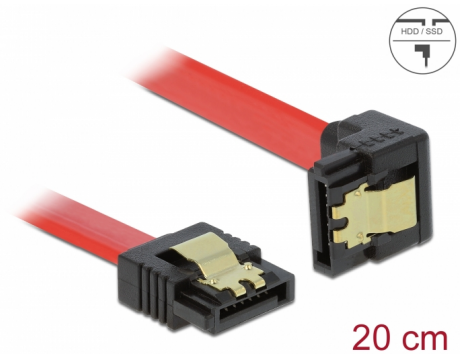

Delock SATA 6 Gb/s kabel ravan do zakrivljen dolje 20 cm crveni

Opis

Ovaj Delock SATA kabel omogućuje interno povezivanje različitih SATA uređaja, primjerice HDD pogona, kartica kontrolera ili izbrisive memorije. Usklađen je s najnovijim standardom i pruža brzinu prijenosa podataka do 6 Gb/s. Unatrag je kompatibilan s prethodnim SATA verzijama, ali se u tom slučaju može postići samo odgovarajuća brzina prijenosa. Kod povezivanja ovog kabela na HDD pogon, treba ga položiti prema dolje. Metalne kopče na konektorima osiguravaju pouzdano sjedanje kabela na mjesto.

Predmet br. 83977

EAN: 4043619839773

Zemlja podrijetla: China

Pakiranje: Plastična vrećica sa zip zatvaračem

Tehnički podaci

- Priključak:
 - 1 x 7-pinski SATA 6 Gb/s, ženski ravan >
 - 1 x 7-pinski SATA 6 Gb/s, ženski kutni prema dolje
- Sa zlatnim metalnim kopčama
- Brzina prijenosa podataka do 6 Gb/s
- Kompatibilno s SATA 1,5 Gb/s i 3 Gb/s
- Presjek kabela: 26 AWG
- Boja: crvena
- Duljina bez konektora: oko. 20 cm

Priključak 1:	1 x 7-pinski SATA 6 Gb/s, muški ravan
Priključak 2:	1 x 7-pinski SATA 6 Gb/s, muški kutni prema dolje

Technical characteristics

Brzina prijenosa podataka:	SATA do 6 Gb/s
----------------------------	----------------

Physical characteristics

Connector color:	crne
Boja kabela:	crvena
Conductor gauge:	26 AWG
Duljina:	20 cm