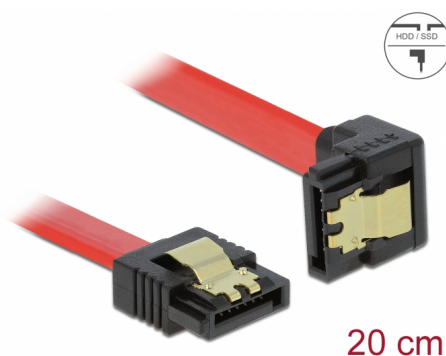

# Delock Cavo SATA 6 Gb/s dritto angolato verso il basso da 20 cm rosso

## Descrizione

Questo cavo SATA Delock consente il collegamento interno di vari dispositivi SATA, tra cui HDD, schede del controller o memorie Flash. È conforme agli standard più recenti e garantisce una velocità di trasferimento dati fino a 6 Gb/s. È retrocompatibile con precedenti versioni SATA, ma può raggiungere solo la rispettiva velocità di trasferimento. Quando si collega questo cavo ad un HDD, il cavo viene rivolto verso il basso. I clip in metallo sui connettori assicurano che il cavo scatti in posizione in modo affidabile.

## Dettagli tecnici

- Connettori:
  - 1 x SATA 6 Gb/s femmina dritto a 7 pin >
  - 1 x SATA 6 Gb/s femmina con angolo verso il basso a 7 pin
- Con clip in metallo dorati
- Velocità di trasferimento dati fino a 6 Gb/s
- Retrocompatibile con SATA 1,5 Gb/s e 3 Gb/s
- Sezione dei cavi: 26 AWG
- Colore: rosso
- Lunghezza senza connettori: ca. 20 cm

## Physical characteristics

Connector color:	nero
Cable colour:	rosso
Conductor gauge:	26 AWG
Lunghezza:	20 cm