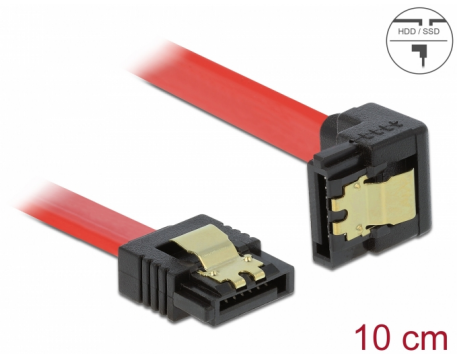

Delock SATA 6 Gb/s kábel egyenes - lefelé 90fok 10 cm vörös

Leírás

Ez a Delock SATA-kábel különféle SATA-eszközök, például merevlemezek, vezérlőkártyák vagy Flash-memóriák belső csatlakoztatását teszi lehetővé. A kábel megfelel a legújabb szabvány előírásainak, és akár 6 Gb/s adatátviteli sebességet biztosít. Visszafelé kompatibilis a korábbi SATA-verziókkal, azonban kizárólag az adott átviteli sebességet teszi lehetővé. Ha a kábelt egy merevlemezhez csatlakoztatja, a kábelt lefelé tudja elvezetni. A csatlakozókon lévő fémkapcsoknak köszönhetően a kábel megbízhatóan rögzíthető.

Tételszám 83976

EAN: 4043619839766

Származási hely: China

Csomag: Zárható
műanyag tasak

Műszaki adatok

- Csatlakozó:
 - 1 x 7 érintkezős SATA 6 Gb/s hüvely egyenes >
 - 1 x 7 érintkezős SATA 6 Gb/s hüvely, lefelé néző csatlakozódugóval
- Aranyszínű fémkapcsok
- Akár 6 Gb/s sebességű adatátvitel
- Lefele kompatibilis SATA 1,5 Gb/s és 3 Gb/s
- Kábel vastagsága: 26 AWG
- Szín: piros
- Hosszúság csatlakozó nélkül: kb. 10 cm

Csatlakozó 1:	1 x 7 érintkezős SATA 6 Gb/s dugós egyenes
Csatlakozó 2:	1 x 7 érintkezős SATA 6 Gb/s dugós, lefelé néző csatlakozódugóval

Technical characteristics

Sebességű adatátvitel:	Legfeljebb 6 Gb/s SATA
------------------------	------------------------

Physical characteristics

Connector color:	fekete
Kábel színe:	piros
Conductor gauge:	26 AWG
Hosszúság:	10 cm