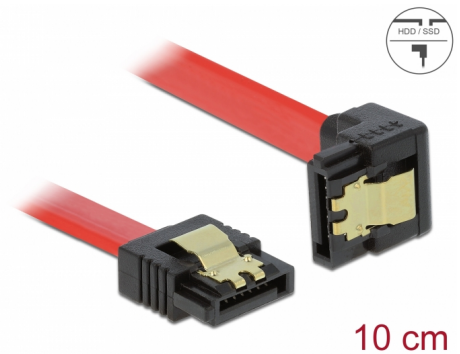

Delock SATA 6 Gb/s kabel rak till nedåtvinklad 10 cm röd

Beskrivning

Denna SATA-kabel från Delock möjliggör intern anslutning av olika SATA-enheter som t.ex. hårddiskar, kontrollkort eller flash-minnen. Den överensstämmer med den senaste standarden och ger en dataöverföringshastighet på upp till 6 GB/s. Den är bakåtkompatibel med tidigare SATA-versioner, men kan då bara nå respektive överföringshastighet. Vid anslutning av denna kabel till en hårddisk kommer kabeln leda neråt. Metallklämmorna på kontakterna säkerställer att kabeln klickar säkert på plats.

Artikelnummer 83976

EAN: 4043619839766

Ursprungsland: China

Paket: Zippåse

Specifikationer

- Anslutning:
 - 1 x 7-stifts SATA 6 Gb/s hona rak >
 - 1 x 7-stifts SATA 6 Gb/s hona neråtvinklad
- Med guldfärgade metallklämmor
- Dataöverföringshastighet upp till 6 Gb/s
- Bakåtkompatibel till SATA 1,5 Gb/s och 3 Gb/s
- Sladdstorlek: 26 AWG
- Färg: röd
- Längd utan kontakter: ca 10 cm

Kontakt 1:	1 x 7-stifts SATA 6 Gb/s, hane rak
Kontakt 2:	1 x 7-stifts SATA 6 Gb/s, hane neråtvinklad

Technical characteristics

Dataöverföringshastighet:	SATA upp till 6 Gb/s
---------------------------	----------------------

Physical characteristics

Connector color:	svart
Kabelfärg:	röd
Conductor gauge:	26 AWG
Längd:	10 cm