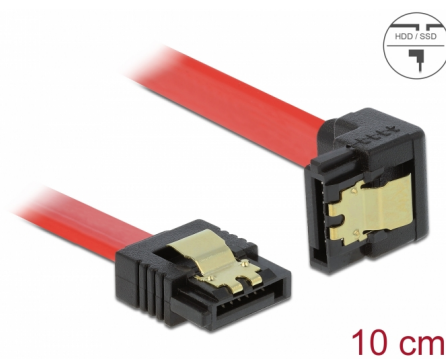

Delock Cablu SATA unghi în jos-drept 6 Gb/s 10 cm, roșu

Descriere scurta

Acest cablu SATA de la Delock permite conectarea internă a diverselor dispozitive SATA, de exemplu hard diskuri, carduri de controlere sau memorii flash. Acesta este conform cu cel mai recent standard și asigură o viteză de transfer al datelor de până la 6 Gb/s. Este retrocompatibil cu versiunile SATA anterioare, însă în acest cazuri va putea atinge numai viteza de transfer maximă a versiunilor respective. Atunci când conectați acest cablu la un hard disk, cablul va fi orientat în jos. Clemele metalice de pe conectori asigură fixarea fiabilă a cablului în poziție.

10 cm

Nr. 83976

EAN: 4043619839766

Țara de origine: China

Pachet: Pungă din plastic
cu închidere tip fermoar

Detalii tehnice

- Conectori:
 - 1 x SATA 6 Gb/s 7 pini mamă, drept >
 - 1 x SATA 6 Gb/s 7 pini mamă, în unghi descendent
- Cu cleme metalice aurii
- Rată de transfer a datelor de până la 6 Gb/s
- Compatibilitate descendentă cu unități SATA la 1,5 Gb/s și la 3 Gb/s
- Grosime cablu: 26 AWG
- Culoare: roșu
- Lungime fără conectori: cca 10 cm

Conector 1:	1 x SATA 6 Gb/s 7 pin plug straight
Conector 2:	1 x SATA 6 Gb/s 7 Pin plug downwards angled

Technical characteristics

Data transfer rate:	SATA up to 6 Gb/s
---------------------	-------------------

Physical characteristics

Connector color:	negru
Cable colour:	roșu
Conductor gauge:	26 AWG
Lungime:	10 cm