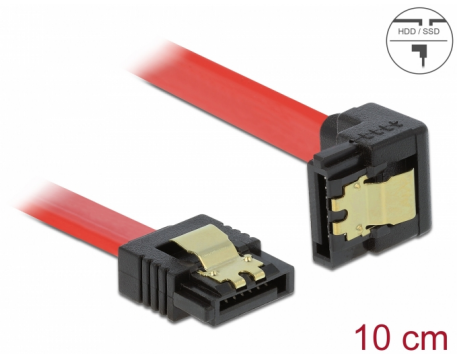

# Delock SATA 6 Gb/s kabel ravan do zakrivljen dolje 10 cm crveni

## Opis

Ovaj Delock SATA kabel omogućuje interno povezivanje različitih SATA uređaja, primjerice HDD pogona, kartica kontrolera ili izbrisive memorije. Usklađen je s najnovijim standardom i pruža brzinu prijenosa podataka do 6 Gb/s. Unatrag je kompatibilan s prethodnim SATA verzijama, ali se u tom slučaju može postići samo odgovarajuća brzina prijenosa. Kod povezivanja ovog kabela na HDD pogon, treba ga položiti prema dolje. Metalne kopče na konektorima osiguravaju pouzdano sjedanje kabela na mjesto.

## Tehnički podaci

- Priključak:
  - 1 x 7-pinski SATA 6 Gb/s, ženski ravan >
  - 1 x 7-pinski SATA 6 Gb/s, ženski kutni prema dolje
- Sa zlatnim metalnim kopčama
- Brzina prijenosa podataka do 6 Gb/s
- Kompatibilno s SATA 1,5 Gb/s i 3 Gb/s
- Presjek kabela: 26 AWG
- Boja: crvena
- Duljina bez konektora: oko. 10 cm

## Physical characteristics

Connector color:	crne
Boja kabela:	crvena
Conductor gauge:	26 AWG
Duljina:	10 cm