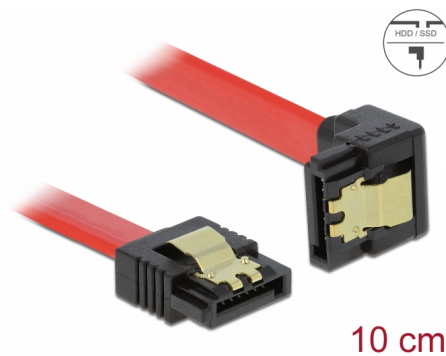

Delock Kabel SATA, 6 Gb/s, přímý na pravoúhlý dolů, 10 cm, červený

Popis

Tento SATA kabel od Delocku umožňuje interní připojení různých SATA zařízení, např. HDD, karty s řadiči nebo Flash paměti. Vyhovuje poslednímu standardu a poskytuje přenosovou rychlost data ž do 6 Gb/s. Je zpětně kompatibilní s předešlými SATA verzemi, ale pak může dosáhnout pouze příslušné přenosové rychlosti. Při připojování tohoto kabelu k HDD je kabel vyveden dolů. Kovové spony na konektorech zajišťují, aby kabel spolehlivě zapadl na své místo.

Číslo produktu 83976

EAN: 4043619839766

Země původu: China

Balení: Plastová taška se zipem

Technické detaily

- Konektor:
 - 1 x 7 pin SATA 6 Gb/s samice přímý >
 - 1 x 7 pin SATA 6 Gb/s samice pravoúhlý dolů
- Se zlatým kovovým klipem
- Rychlost přenosu dat až 6 Gb/s
- Zpětně kompatibilní s SATA 1,5 Gb/s, 3 Gb/s
- Průřez kabelu: 26 AWG
- Barva: červená
- Délka bez konektorů: cca. 10 cm

Konektor 1:	1 x 7 pin SATA 6 Gb/s samec přímý
Konektor 2:	1 x 7 pin SATA 6 Gb/s samec pravoúhlý dolů

Technical characteristics

Rychlost přenosu dat:	SATA až do 6 Gb/s
-----------------------	-------------------

Physical characteristics

Connector color:	černá
Barva kabelu:	červená
Conductor gauge:	26 AWG
Délka:	10 cm