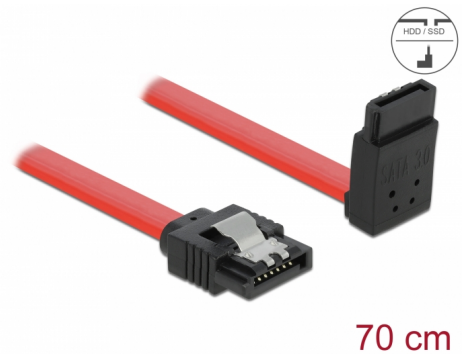

Delock SATA 6 Gb/s kábel egyenes - fölfelé 90 fok 70 cm vörös

Leírás

Ez a Delock SATA-kábel különféle SATA-eszközök, például merevlemezek, vezérlőkártyák vagy Flash-memóriák belső csatlakoztatását teszi lehetővé. A kábel megfelel a legújabb szabvány előírásainak, és akár 6 Gb/s adatátviteli sebességet biztosít. Visszafelé kompatibilis a korábbi SATA-verziókkal, azonban kizárólag az adott átviteli sebességet teszi lehetővé. Ha a kábelt egy merevlemezhez csatlakoztatja, a kábelt felfelé tudja elvezetni. A csatlakozókon lévő fémkapcsoknak köszönhetően a kábel megbízhatóan rögzíthető.

70 cm

Tételszám 83975

EAN: 4043619839759

Származási hely: China

Csomag: Zárható műanyag tasak

Műszaki adatok

- Csatlakozó:
 - 1 x 7 érintkezős SATA 6 Gb/s hüvely egyenes >
 - 1 x 7 érintkezős SATA 6 Gb/s hüvely, felfelé néző csatlakozódugóval
- Aranyszínű fémkapcsok
- Akár 6 Gb/s sebességű adatátvitel
- Lefele kompatibilis SATA 1,5 Gb/s és 3 Gb/s
- Kábel vastagsága: 26 AWG
- Szín: piros
- Hosszúság csatlakozó nélkül: kb. 70 cm

Csatlakozó 1:	1 x 7 érintkezős SATA 6 Gb/s dugós egyenes
Csatlakozó 2:	1 x 7 érintkezős SATA 6 Gb/s dugós, felfelé néző csatlakozódugóval

Technical characteristics

Sebességű adatátvitel:	Legfeljebb 6 Gb/s SATA
------------------------	------------------------

Physical characteristics

Connector color:	fekete
Kábel színe:	piros
Conductor gauge:	26 AWG
Hosszúság:	70 cm