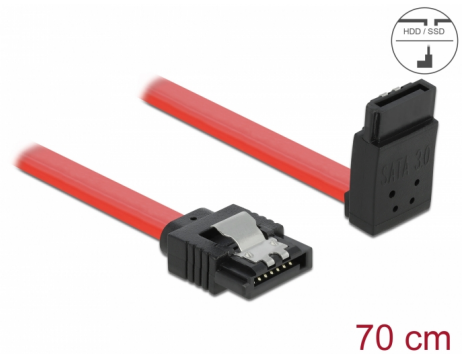

Delock SATA 6 Gb/s Ίσιο καλώδιο με πάνω γωνία 70 εκ. ΚΟΚΚΙΝΟ

Περιγραφή

Αυτό το καλώδιο SATA από την Delock καθιστά δυνατή την εσωτερική σύνδεση διαφόρων συσκευών SATA, π.χ. δίσκους HDD, κάρτες ελεγκτών ή μνήμες Flash. Είναι συμβατό με το τελευταίο πρότυπο και προσφέρει ρυθμό μεταφοράς δεδομένων έως 6 Gb/s. Είναι συμβατό με τις προηγούμενες εκδόσεις SATA, αλλά σε αυτή την περίπτωση μπορεί να φτάσει την αντίστοιχη ταχύτητα μεταφοράς. Όταν συνδέετε το καλώδιο αυτό σε ένα δίσκο HDD το καλώδιο θα έχει φορά προς τα πάνω. Τα μεταλλικά κλιπ στους συνδέσμους διασφαλίζουν ότι το καλώδιο ασφαλίζει σταθερά στη θέση του.

70 cm

Αρ. προϊόντος 83975

EAN: 4043619839759

Χώρα προέλευσης: China

Συσκευασία: Τσαντάκι με φερμουάρ

Προδιαγραφές

- Συνδετήρας:
 - 1 x SATA 6 Gb/s 7 ακροδεκτών, θηλυκό σε ευθεία >
 - 1 x SATA 6 Gb/s 7 ακίδων θηλυκό γωνία προς τα πάνω
- Με μεταλλικά κλιπ χρυσού χρώματος
- Ρυθμός μεταφοράς δεδομένων της τάξης των 6 Gb/s
- SATA 1,5 Gb/s και 3 Gb/s συμβατό και με το παλαιότερο
- Μετρητής καλωδίου: 26 AWG
- Χρώμα: κόκκινος
- Μήκος χωρίς το σύνδεσμο: περ. 70 cm

Συνδετήρας 1:	1 x SATA 6 Gb/s 7 ακροδεκτών, Αρσενικό σε ευθεία
Συνδετήρας 2:	1 x SATA 6 Gb/s 7 ακίδων αρσενικό γωνία προς τα πάνω

Technical characteristics

Ρυθμός μεταφοράς δεδομένων:	SATA έως 6 Gb/s
-----------------------------	-----------------

Physical characteristics

Connector color:	μαύρο
Χρώμα καλωδίου:	κόκκινος
Conductor gauge:	26 AWG
Μήκος:	70 cm