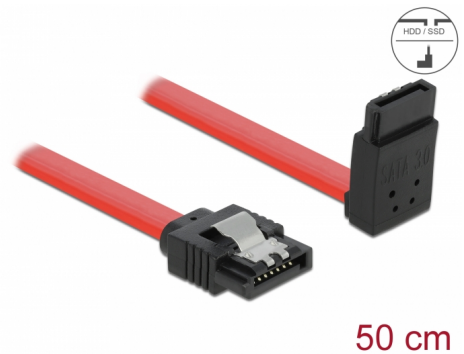

Delock SATA 6 Gb/s kábel egyenes - fölfelé 90 fok 50 cm vörös

Leírás

Ez a Delock SATA-kábel különféle SATA-eszközök, például merevlemezek, vezérlőkártyák vagy Flash-memóriák belső csatlakoztatását teszi lehetővé. A kábel megfelel a legújabb szabvány előírásainak, és akár 6 Gb/s adatátviteli sebességet biztosít. Visszafelé kompatibilis a korábbi SATA-verziókkal, azonban kizárólag az adott átviteli sebességet teszi lehetővé. Ha a kábelt egy merevlemezhez csatlakoztatja, a kábelt felfelé tudja elvezetni. A csatlakozókon lévő fémkapcsoknak köszönhetően a kábel megbízhatóan rögzíthető.

50 cm

Tételszám 83974

EAN: 4043619839742

Származási hely: China

Csomag: Zárható műanyag tasak

Műszaki adatok

- Csatlakozó:
 - 1 x 7 érintkezős SATA 6 Gb/s hüvely egyenes >
 - 1 x 7 érintkezős SATA 6 Gb/s hüvely, felfelé néző csatlakozódugóval
- Aranyszínű fémkapcsok
- Akár 6 Gb/s sebességű adatátvitel
- Lefele kompatibilis SATA 1,5 Gb/s és 3 Gb/s
- Kábel vastagsága: 26 AWG
- Szín: piros
- Hosszúság csatlakozó nélkül: kb. 50 cm

Csatlakozó 1:	1 x 7 érintkezős SATA 6 Gb/s dugós egyenes
Csatlakozó 2:	1 x 7 érintkezős SATA 6 Gb/s dugós, felfelé néző csatlakozódugóval

Technical characteristics

Sebességű adatátvitel:	Legfeljebb 6 Gb/s SATA
------------------------	------------------------

Physical characteristics

Connector color:	fekete
Kábel színe:	piros
Conductor gauge:	26 AWG
Hosszúság:	50 cm