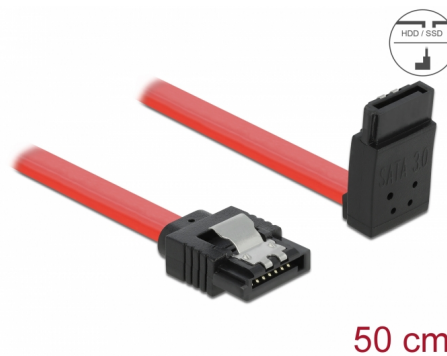

Delock Cablu SATA unghi în sus-drept 6 Gb/s 50 cm, roșu

Descriere scurta

Acest cablu SATA de la Delock permite conectarea internă a diverselor dispozitive SATA, de exemplu hard diskuri, carduri de controlere sau memorii flash. Acesta este conform cu cel mai recent standard și asigură o viteză de transfer al datelor de până la 6 Gb/s. Este retrocompatibil cu versiunile SATA anterioare, însă în acest cazuri va putea atinge numai viteza de transfer maximă a versiunilor respective. Atunci când conectați acest cablu la un hard disk, cablul va fi orientat în sus. Clemele metalice de pe conectori asigură fixarea fiabilă a cablului în poziție.

**Nr. 83974**

EAN: 4043619839742

Țara de origine: China

Pachet: Pungă din plastic
cu închidere tip fermoar

Detalii tehnice

- Conectori:
 - 1 x SATA 6 Gb/s 7 pini mamă, drept >
 - 1 x SATA 6 Gb/s 7 pini mamă, în unghi ascendent
- Cu cleme metalice aurii
- Rată de transfer a datelor de până la 6 Gb/s
- Compatibilitate descendentă cu unități SATA la 1,5 Gb/s și la 3 Gb/s
- Grosime cablu: 26 AWG
- Culoare: roșu
- Lungime fără conectori: cca 50 cm

Conector 1:	1 x SATA 6 Gb/s 7 pin plug straight
Conector 2:	1 x SATA 6 Gb/s 7 pin plug upwards angled

Technical characteristics

Data transfer rate:	SATA up to 6 Gb/s
---------------------	-------------------

Physical characteristics

Connector color:	negru
Cable colour:	roșu
Conductor gauge:	26 AWG
Lungime:	50 cm