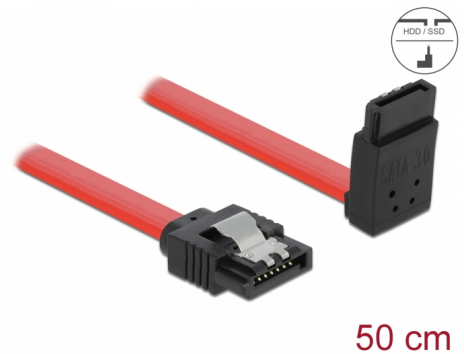

# Delock SATA 6 Gb/s kabel ravan do zakrivljen gore 50 cm crveni

## Opis

Ovaj Delock SATA kabel omogućuje interno povezivanje različitih SATA uređaja, primjerice HDD pogona, kartica kontrolera ili izbrisive memorije. Usklađen je s najnovijim standardom i pruža brzinu prijenosa podataka do 6 Gb/s. Unatrag je kompatibilan s prethodnim SATA verzijama, ali se u tom slučaju može postići samo odgovarajuća brzina prijenosa. Kod povezivanja ovog kabela na HDD pogon, treba ga položiti prema gore. Metalne kopče na konektorima osiguravaju pouzdano sjedanje kabela na mjesto.

## Tehnički podaci

- Priključak:
  - 1 x 7-pinski SATA 6 Gb/s, ženski ravan >
  - 1 x 7-pinski SATA 6 Gb/s, ženski kutni prema gore
- Sa zlatnim metalnim kopčama
- Brzina prijenosa podataka do 6 Gb/s
- Kompatibilno s SATA 1,5 Gb/s i 3 Gb/s
- Presjek kabela: 26 AWG
- Boja: crvena
- Duljina bez konektora: oko. 50 cm

## Physical characteristics

Connector color:	crne
Boja kabela:	crvena
Conductor gauge:	26 AWG
Duljina:	50 cm