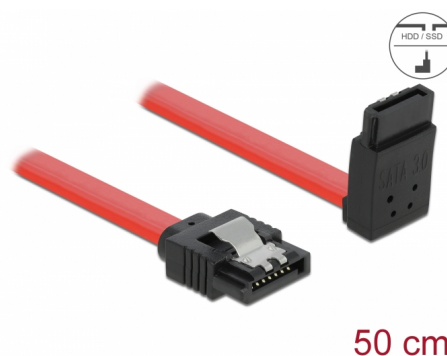

Delock Cavo SATA 6 Gb/s dritto angolato verso l'alto da 50 cm rosso

Descrizione

Questo cavo SATA Delock consente il collegamento interno di vari dispositivi SATA, tra cui HDD, schede del controller o memorie Flash. È conforme agli standard più recenti e garantisce una velocità di trasferimento dati fino a 6 Gb/s. È retrocompatibile con precedenti versioni SATA, ma può raggiungere solo la rispettiva velocità di trasferimento. Quando si collega questo cavo ad un HDD, il cavo viene rivolto verso l'alto. I clip in metallo sui connettori assicurano che il cavo scatti in posizione in modo affidabile.

Articolo n. 83974

EAN: 4043619839742

Paese di origine: China

Pacchetto: Sacchetto in plastica con cerniera

Dettagli tecnici

- Connettori:
 - 1 x SATA 6 Gb/s femmina dritto a 7 pin >
 - 1 x SATA 6 Gb/s femmina con angolo verso l'alto a 7 pin
- Con clip in metallo dorati
- Velocità di trasferimento dati fino a 6 Gb/s
- Retrocompatibile con SATA 1,5 Gb/s e 3 Gb/s
- Sezione dei cavi: 26 AWG
- Colore: rosso
- Lunghezza senza connettori: ca. 50 cm

Connettore 1:	1 x SATA 6 Gb/s 7 pin plug straight
Connettore 2:	1 x SATA 6 Gb/s 7 pin plug upwards angled

Technical characteristics

Data transfer rate:	SATA up to 6 Gb/s
---------------------	-------------------

Physical characteristics

Connector color:	nero
Cable colour:	rosso
Conductor gauge:	26 AWG
Lunghezza:	50 cm