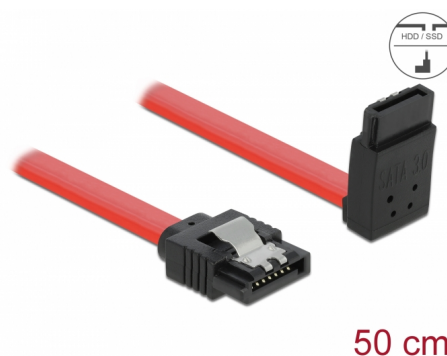

# Delock SATA 6 Go/s Câble droit coudé vers le haut 50 cm rouge

## Description

Ce câble SATA Delock permet la connexion interne de différents périphériques SATA, tels que des disques durs, des cartes contrôleur ou des mémoires Flash. Il est conforme à la dernière norme et procure un taux de transfert de données jusqu'à 6 Gb/s. Il est rétrocompatible avec les précédentes versions SATA, mais ne peut alors atteindre que leur vitesse de transfert respective. En connectant ce câble à un disque dur, le câble est orienté vers le haut. Les attaches métalliques sur les connecteurs garantissent que le câble s'enclenche en position de manière fiable.

## Détails techniques

- Connecteurs :
  - 1 x SATA 6 Gb/s à 7 broches femelle droit >
  - 1 x SATA 6 Gb/s 7 broches femelle coudé vers le haut
- Avec attaches métalliques dorées
- Débit de données jusqu'à 6 Gb/s
- Rétrocompatible avec SATA 1,5 Go/s et 3 Go/s
- Jauge de câble : 26 AWG
- Couleur : rouge
- Longueur sans connecteurs : env. 50 cm

## Physical characteristics

Connector color:	noir
Couleur du câble:	rouge
Conductor gauge:	26 AWG
Longueur:	50 cm