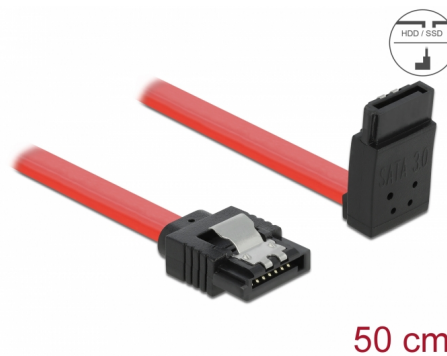

Delock Kabel SATA, 6 Gb/s, přímý na pravoúhlý nahoru, 50 cm, červený

Popis

Tento SATA kabel od Delocku umožňuje interní připojení různých SATA zařízení, např. HDD, karty s řadiči nebo Flash paměti. Vyhovuje poslednímu standardu a poskytuje přenosovou rychlost data ž do 6 Gb/s. Je zpětně kompatibilní s předešlými SATA verzemi, ale pak může dosáhnout pouze příslušné přenosové rychlosti. Při připojování tohoto kabelu k HDD je kabel vyveden nahoru. Kovové spony na konektorech zajišťují, aby kabel spolehlivě zapadl na své místo.

Číslo produktu 83974

EAN: 4043619839742

Země původu: China

Balení: Plastová taška se zipem

Technické detaily

- Konektor:
 - 1 x 7 pin SATA 6 Gb/s samice přímý >
 - 1 x 7 pin SATA 6 Gb/s samice pravoúhlý nahoru
- Se zlatým kovovým klipem
- Rychlost přenosu dat až 6 Gb/s
- Zpětně kompatibilní s SATA 1,5 Gb/s, 3 Gb/s
- Průřez kabelu: 26 AWG
- Barva: červená
- Délka bez konektorů: cca. 50 cm

Konektor 1:	1 x 7 pin SATA 6 Gb/s samec přímý
Konektor 2:	1 x 7 pin SATA 6 Gb/s samec pravoúhlý nahoru

Technical characteristics

Rychlost přenosu dat:	SATA až do 6 Gb/s
-----------------------	-------------------

Physical characteristics

Connector color:	černá
Barva kabelu:	červená
Conductor gauge:	26 AWG
Délka:	50 cm