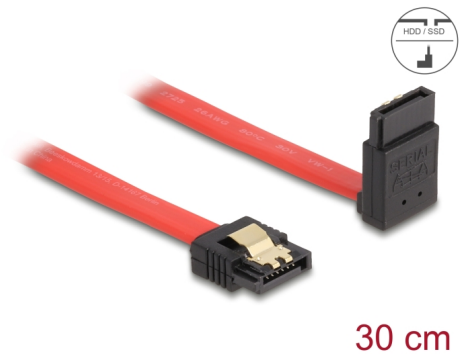

Delock SATA 6 Gb/s kabel rak till uppåtvinklad 30 cm röd

Beskrivning

Denna SATA-kabel från Delock möjliggör intern anslutning av olika SATA-enheter som t.ex. hårddiskar, kontrollkort eller flash-minnen. Den överensstämmer med den senaste standarden och ger en dataöverföringshastighet på upp till 6 GB/s. Den är bakåtkompatibel med tidigare SATA-versioner, men kan då bara nå respektive överföringshastighet. Vid anslutning av denna kabel till en hårddisk kommer kabeln leda uppåt. Metallklämmorna på kontakterna säkerställer att kabeln klickar säkert på plats.

Artikelnummer 83973

EAN: 4043619839735

Ursprungsland: China

Paket: Zippåse

Specifikationer

- Anslutning:
 - 1 x 7-stifts SATA 6 Gb/s hona rak >
 - 1 x 7-stifts SATA 6 Gb/s hona uppåtvinklad
- Med guldfärgade metallklämmor
- Dataöverföringshastighet upp till 6 Gb/s
- Bakåtkompatibel till SATA 1,5 Gb/s och 3 Gb/s
- Sladdstorlek: 26 AWG
- Färg: röd
- Längd utan kontakter: ca 30 cm

Kontakt 1:	1 x 7-stifts SATA 6 Gb/s, hane rak
Kontakt 2:	1 x 7-stifts SATA 6 Gb/s, hane uppåtvinklad

Technical characteristics

Dataöverföringshastighet:	SATA upp till 6 Gb/s
---------------------------	----------------------

Physical characteristics

Connector color:	svart
Kabelfärg:	röd
Conductor gauge:	26 AWG
Längd:	30 cm