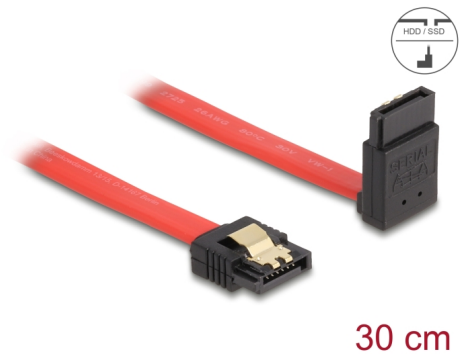

Delock SATA 6 Go/s Câble droit coudé vers le haut 30 cm rouge

Description

Ce câble SATA Delock permet la connexion interne de différents périphériques SATA, tels que des disques durs, des cartes contrôleur ou des mémoires Flash. Il est conforme à la dernière norme et procure un taux de transfert de données jusqu'à 6 Gb/s. Il est rétrocompatible avec les précédentes versions SATA, mais ne peut alors atteindre que leur vitesse de transfert respective. En connectant ce câble à un disque dur, le câble est orienté vers le haut. Les attaches métalliques sur les connecteurs garantissent que le câble s'enclenche en position de manière fiable.

N° produit 83973

EAN: 4043619839735

Pays d'origine: China

Emballage: Sac polyvalent à fermeture éclair

Détails techniques

- Connecteurs :
 - 1 x SATA 6 Gb/s à 7 broches femelle droit >
 - 1 x SATA 6 Gb/s 7 broches femelle coudé vers le haut
- Avec attaches métalliques dorées
- Débit de données jusqu'à 6 Gb/s
- Rétrocompatible avec SATA 1,5 Go/s et 3 Go/s
- Jauge de câble : 26 AWG
- Couleur : rouge
- Longueur sans connecteurs: env. 30 cm

Connecteur 1:	1 x SATA 6 Gb/s 7 broches mâle droit
Connecteur 2:	1 x SATA 6 Gb/s 7 broches mâle coudé vers le haut

Technical characteristics

Débit de données:	SATA jusqu'à 6 Go/s
-------------------	---------------------

Physical characteristics

Connector color:	noir
Couleur du câble:	rouge
Conductor gauge:	26 AWG
Longueur:	30 cm