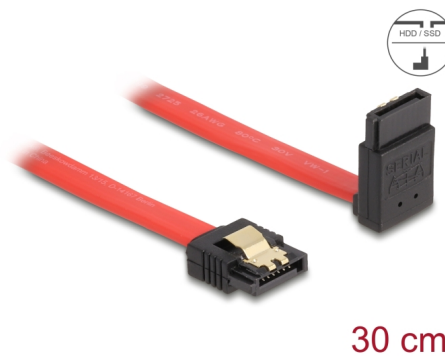

Delock Kabel SATA, 6 Gb/s, přímý na pravoúhlý nahoru, 30 cm, červený

Popis

Tento SATA kabel od Delocku umožňuje interní připojení různých SATA zařízení, např. HDD, karty s řadiči nebo Flash paměti. Vyhovuje poslednímu standardu a poskytuje přenosovou rychlost data ž do 6 Gb/s. Je zpětně kompatibilní s předešlými SATA verzemi, ale pak může dosáhnout pouze příslušné přenosové rychlosti. Při připojování tohoto kabelu k HDD je kabel vyveden nahoru. Kovové spony na konektorech zajišťují, aby kabel spolehlivě zapadl na své místo.

30 cm

Číslo produktu 83973

EAN: 4043619839735

Země původu: China

Balení: Plastová taška se zipem

Technické detaily

- Konektor:
 - 1 x 7 pin SATA 6 Gb/s samice přímý >
 - 1 x 7 pin SATA 6 Gb/s samice pravoúhlý nahoru
- Se zlatým kovovým klipem
- Rychlost přenosu dat až 6 Gb/s
- Zpětně kompatibilní s SATA 1,5 Gb/s, 3 Gb/s
- Průřez kabelu: 26 AWG
- Barva: červená
- Délka bez konektorů: cca. 30 cm

Konektor 1:	1 x 7 pin SATA 6 Gb/s samec přímý
Konektor 2:	1 x 7 pin SATA 6 Gb/s samec pravoúhlý nahoru

Technical characteristics

Rychlost přenosu dat:	SATA až do 6 Gb/s
-----------------------	-------------------

Physical characteristics

Connector color:	černá
Barva kabelu:	červená
Conductor gauge:	26 AWG
Délka:	30 cm