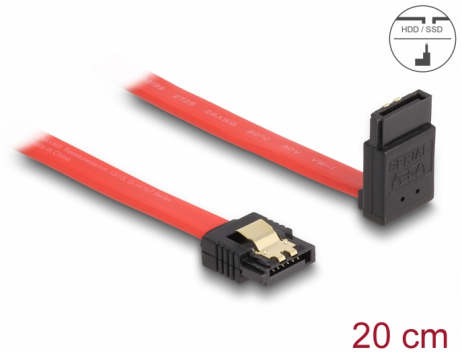

Delock SATA 6 Gb/s kábel egyenes - fölfelé 90 fok 20 cm vörös

Leírás

Ez a Delock SATA-kábel különféle SATA-eszközök, például merevlemezek, vezérlőkártyák vagy Flash-memóriák belső csatlakoztatását teszi lehetővé. A kábel megfelel a legújabb szabvány előírásainak, és akár 6 Gb/s adatátviteli sebességet biztosít. Visszafelé kompatibilis a korábbi SATA-verziókkal, azonban kizárólag az adott átviteli sebességet teszi lehetővé. Ha a kábelt egy merevlemezhez csatlakoztatja, a kábelt felfelé tudja elvezetni. A csatlakozókon lévő fémkapcsoknak köszönhetően a kábel megbízhatóan rögzíthető.

Tételszám 83972

EAN: 4043619839728

Származási hely: China

Csomag: Zárható műanyag tasak

Műszaki adatok

- Csatlakozó:
 - 1 x 7 érintkezős SATA 6 Gb/s hüvely egyenes >
 - 1 x 7 érintkezős SATA 6 Gb/s hüvely, felfelé néző csatlakozódugóval
- Aranyszínű fémkapcsok
- Akár 6 Gb/s sebességű adatátvitel
- Lefele kompatibilis SATA 1,5 Gb/s és 3 Gb/s
- Kábel vastagsága: 26 AWG
- Szín: piros
- Hosszúság csatlakozó nélkül: kb. 20 cm

Csatlakozó 1:	1 x 7 érintkezős SATA 6 Gb/s dugós egyenes
Csatlakozó 2:	1 x 7 érintkezős SATA 6 Gb/s dugós, felfelé néző csatlakozódugóval

Technical characteristics

Sebességű adatátvitel:	Legfeljebb 6 Gb/s SATA
------------------------	------------------------

Physical characteristics

Connector color:	fekete
Kábel színe:	piros
Conductor gauge:	26 AWG
Hosszúság:	20 cm