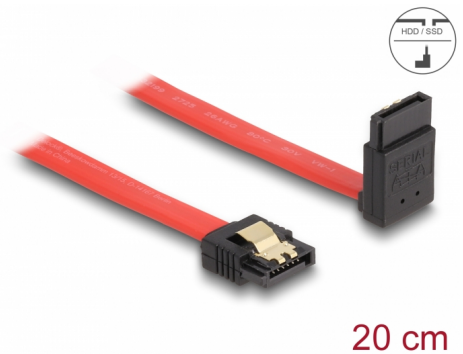

# Delock SATA 6 Gb/s kabel rak till uppåtvinklad 20 cm röd

## Beskrivning

Denna SATA-kabel från Delock möjliggör intern anslutning av olika SATA-enheter som t.ex. hårddiskar, kontrollkort eller flash-minnen. Den överensstämmer med den senaste standarden och ger en dataöverföringshastighet på upp till 6 GB/s. Den är bakåtkompatibel med tidigare SATA-versioner, men kan då bara nå respektive överföringshastighet. Vid anslutning av denna kabel till en hårddisk kommer kabeln leda uppåt. Metallklämmorna på kontakterna säkerställer att kabeln klickar säkert på plats.

## Specifikationer

- Anslutning:
  - 1 x 7-stifts SATA 6 Gb/s hona rak >
  - 1 x 7-stifts SATA 6 Gb/s hona uppåtvinklad
- Med guldfärgade metallklämmor
- Dataöverföringshastighet upp till 6 Gb/s
- Bakåtkompatibel till SATA 1,5 Gb/s och 3 Gb/s
- Sladdstorlek: 26 AWG
- Färg: röd
- Längd utan kontakter: ca 20 cm

## Physical characteristics

Connector color:	svart
Kabelfärg:	röd
Conductor gauge:	26 AWG
Längd:	20 cm