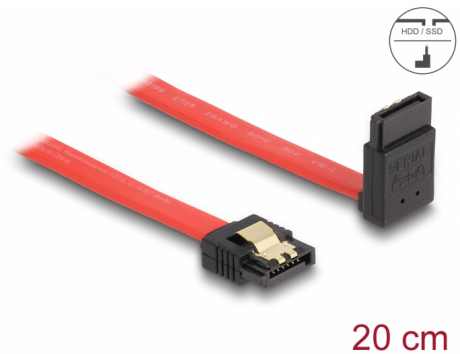

Delock Cablu SATA unghi în sus-drept 6 Gb/s 20 cm, roșu

Descriere scurta

Acest cablu SATA de la Delock permite conectarea internă a diverselor dispozitive SATA, de exemplu hard diskuri, carduri de controlere sau memorii flash. Acesta este conform cu cel mai recent standard și asigură o viteză de transfer al datelor de până la 6 Gb/s. Este retrocompatibil cu versiunile SATA anterioare, însă în acest cazuri va putea atinge numai viteza de transfer maximă a versiunilor respective. Atunci când conectați acest cablu la un hard disk, cablul va fi orientat în sus. Clemele metalice de pe conectori asigură fixarea fiabilă a cablului în poziție.

Nr. 83972

EAN: 4043619839728

Țara de origine: China

Pachet: Pungă din plastic
cu închidere tip fermoar

Detalii tehnice

- Conectori:
  - 1 x SATA 6 Gb/s 7 pini mamă, drept >
  - 1 x SATA 6 Gb/s 7 pini mamă, în unghi ascendent
- Cu cleme metalice aurii
- Rată de transfer a datelor de până la 6 Gb/s
- Compatibilitate descendentă cu unități SATA la 1,5 Gb/s și la 3 Gb/s
- Grosime cablu: 26 AWG
- Culoare: roșu
- Lungime fără conectori: cca 20 cm

Cerinte de sistem

- Un port SATA liber

Pachetul contine