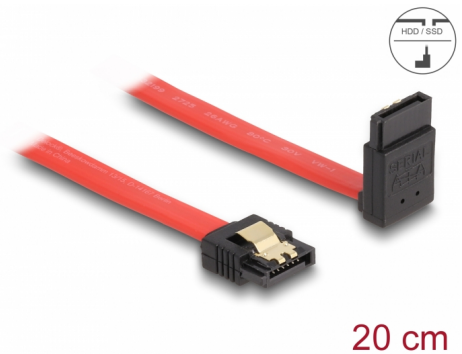

Delock Kabel SATA 6 Gb/s prosty skierowany do góry 20 cm czerwony

Opis

Ten przewód SATA firmy Delock umożliwia wykonanie wewnętrznego podłączenia różnych urządzeń SATA, np. dysków twardych, kontrolerów lub pamięci Flash. Jest on zgodny z najnowszym standardem i oferuje transfer danych z prędkością do 6 Gb/s. Zapewnia on kompatybilność wsteczną do poprzednich wersji SATA, jednak wtedy może on uzyskać prędkość transferu odpowiednią dla danej wersji. W przypadku podłączenia tego przewodu do dysku twardego zostanie on doprowadzony do góry. Metalowe zaczepty występujące na złączach zapewniają solidne zatrzaśnięcie się przewodu w odpowiednim miejscu.

Numer artykułu 83972

EAN: 4043619839728

Kraj pochodzenia: China

Opakowanie: Torba na zamek błyskawiczny

Szczegóły techniczne

- Złącze:
 - 1 x 7-pinowe SATA 6 Gb/s żeński proste >
 - 1 x 7-pinowe SATA 6 Gb/s żeński, wygięte pod kątem do góry
- Ze złotymi metalowymi zaczeptami
- Szybkość transmisji danych do 6 Gb/s
- Wsteczna zgodność z SATA 1,5 Gb/s, 3 Gb/s
- Rodzaj kabla: 26 AWG
- Kolor: czerwony
- Długość bez złączami: ok. 20 cm

Złącze 1:	1 x 7-pinowe SATA 6 Gb/s męski proste
Złącze 2:	1 x 7-pinowe SATA 6 Gb/s męski, wygięte pod kątem do góry

Technical characteristics

Szybkość transmisji danych:	SATA do 6 Gb/s
-----------------------------	----------------

Physical characteristics

Connector color:	czarny
Kolor przewodu:	czerwony
Conductor gauge:	26 AWG
Długość:	20 cm