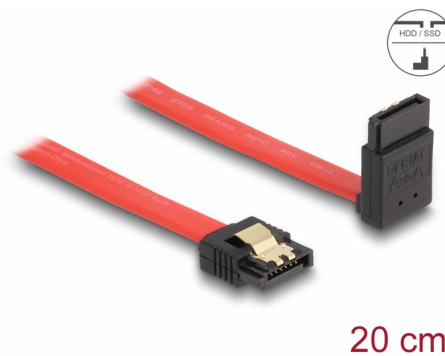

Delock SATA 6 Gb/s Ίσιο καλώδιο με πάνω γωνία 20 εκ. ΚΟΚΚΙΝΟ

Περιγραφή

Αυτό το καλώδιο SATA από την Delock καθιστά δυνατή την εσωτερική σύνδεση διαφόρων συσκευών SATA, π.χ. δίσκους HDD, κάρτες ελεγκτών ή μνήμες Flash. Είναι συμβατό με το τελευταίο πρότυπο και προσφέρει ρυθμό μεταφοράς δεδομένων έως 6 Gb/s. Είναι συμβατό με τις προηγούμενες εκδόσεις SATA, αλλά σε αυτή την περίπτωση μπορεί να φτάσει την αντίστοιχη ταχύτητα μεταφοράς. Όταν συνδέετε το καλώδιο αυτό σε ένα δίσκο HDD το καλώδιο θα έχει φορά προς τα πάνω. Τα μεταλλικά κλιπ στους συνδέσμους διασφαλίζουν ότι το καλώδιο ασφαλίζει σταθερά στη θέση του.

20 cm

Αρ. προϊόντος 83972

EAN: 4043619839728

Χώρα προέλευσης: China

Συσκευασία: Τσαντάκι με φερμουάρ

Προδιαγραφές

- Συνδετήρας:
 - 1 x SATA 6 Gb/s 7 ακροδεκτών, θηλυκό σε ευθεία >
 - 1 x SATA 6 Gb/s 7 ακίδων θηλυκό γωνία προς τα πάνω
- Με μεταλλικά κλιπ χρυσού χρώματος
- Ρυθμός μεταφοράς δεδομένων της τάξης των 6 Gb/s
- SATA 1,5 Gb/s και 3 Gb/s συμβατό και με το παλαιότερο
- Μετρητής καλωδίου: 26 AWG
- Χρώμα: κόκκινος
- Μήκος χωρίς το σύνδεσμο: περ. 20 cm

Συνδετήρας 1:	1 x SATA 6 Gb/s 7 ακροδεκτών, Αρσενικό σε ευθεία
Συνδετήρας 2:	1 x SATA 6 Gb/s 7 ακίδων αρσενικό γωνία προς τα πάνω

Technical characteristics

Ρυθμός μεταφοράς δεδομένων:	SATA έως 6 Gb/s
-----------------------------	-----------------

Physical characteristics

Connector color:	μαύρο
Χρώμα καλωδίου:	κόκκινος
Conductor gauge:	26 AWG
Μήκος:	20 cm