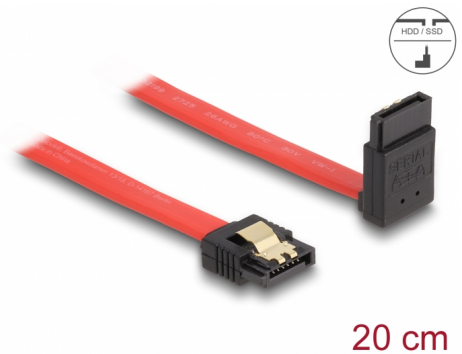

# Delock SATA 6 Go/s Câble droit coudé vers le haut 20 cm rouge

## Description

Ce câble SATA Delock permet la connexion interne de différents périphériques SATA, tels que des disques durs, des cartes contrôleur ou des mémoires Flash. Il est conforme à la dernière norme et procure un taux de transfert de données jusqu'à 6 Gb/s. Il est rétrocompatible avec les précédentes versions SATA, mais ne peut alors atteindre que leur vitesse de transfert respective. En connectant ce câble à un disque dur, le câble est orienté vers le haut. Les attaches métalliques sur les connecteurs garantissent que le câble s'enclenche en position de manière fiable.

## Détails techniques

- Connecteurs :
  - 1 x SATA 6 Gb/s à 7 broches femelle droit >
  - 1 x SATA 6 Gb/s 7 broches femelle coudé vers le haut
- Avec attaches métalliques dorées
- Débit de données jusqu'à 6 Gb/s
- Rétrocompatible avec SATA 1,5 Go/s et 3 Go/s
- Jauge de câble : 26 AWG
- Couleur : rouge
- Longueur sans connecteurs : env. 20 cm

## Physical characteristics

Connector color:	noir
Couleur du câble:	rouge
Conductor gauge:	26 AWG
Longueur:	20 cm