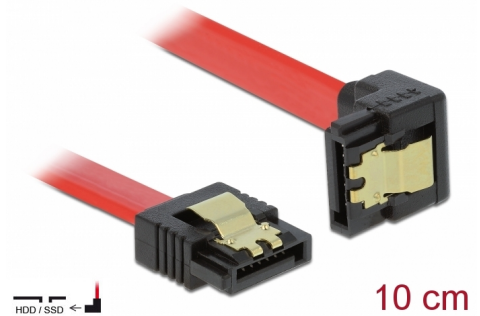

Delock SATA 6 Gb/s kabel ravan do zakrivljen gore 10 cm crveni

Opis

Ovaj Delock SATA kabel omogućuje interno povezivanje različitih SATA uređaja, primjerice HDD pogona, kartica kontrolera ili izbrisive memorije. Usklađen je s najnovijim standardom i pruža brzinu prijenosa podataka do 6 Gb/s. Unatrag je kompatibilan s prethodnim SATA verzijama, ali se u tom slučaju može postići samo odgovarajuća brzina prijenosa. Kod povezivanja ovog kabela na HDD pogon, treba ga položiti prema gore. Metalne kopče na konektorima osiguravaju pouzdano sjedanje kabela na mjesto.

Predmet br. 83971

EAN: 4043619839711

Zemlja podrijetla: China

Pakiranje: Plastična vrećica sa zip zatvaračem

Tehnički podaci

- Priključak:
 - 1 x 7-pinski SATA 6 Gb/s, ženski ravan >
 - 1 x 7-pinski SATA 6 Gb/s, ženski kutni prema gore
- Sa zlatnim metalnim kopčama
- Brzina prijenosa podataka do 6 Gb/s
- Kompatibilno s SATA 1,5 Gb/s i 3 Gb/s
- Presjek kabela: 26 AWG
- Boja: crvena
- Duljina bez konektora: oko. 10 cm

Priključak 1:	1 x 7-pinski SATA 6 Gb/s, muški ravan
Priključak 2:	1 x 7-pinski SATA 6 Gb/s, muški kutni prema gore

Technical characteristics

Brzina prijenosa podataka:	SATA do 6 Gb/s
----------------------------	----------------

Physical characteristics

Connector color:	crne
Boja kabela:	crvena
Conductor gauge:	26 AWG
Duljina:	10 cm