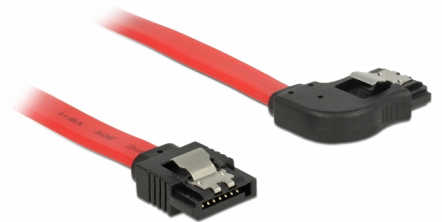

# Delock SATA 6 Gb/s kábel egyenes - jobbra 90 fok 70 cm vörös

## Leírás

Ez a Delock SATA-kábel különféle SATA-eszközök, például merevlemezek, vezérlőkártyák vagy Flash-memóriák belső csatlakoztatását teszi lehetővé. A kábel megfelel a legújabb szabvány előírásainak, és akár 6 Gb/s adatátviteli sebességet biztosít. Visszafelé kompatibilis a korábbi SATA-verziókkal, azonban kizárólag az adott átviteli sebességet teszi lehetővé. Ha a kábelt egy merevlemezhez csatlakoztatja, a kábelt jobbra tudja elvezetni. A csatlakozókon lévő fémkapcsoknak köszönhetően a kábel megbízhatóan rögzíthető.

## Műszaki adatok

- Csatlakozó:
  - 1 x 7 érintkezős SATA 6 Gb/s hüvely egyenes >
  - 1 x 7 érintkezős SATA 6 Gb/s hüvely, jobbra néző csatlakozódugóval
- Aranyszínű fémkapcsok
- Akár 6 Gb/s sebességű adatátvitel
- Lefele kompatibilis SATA 1,5 Gb/s és 3 Gb/s
- Kábel vastagsága: 26 AWG
- Szín: piros
- Hosszúság csatlakozó nélkül: kb. 70 cm

## Physical characteristics

Connector color:	fekete
Kábel színe:	piros
Conductor gauge:	26 AWG
Hosszúság:	70 cm