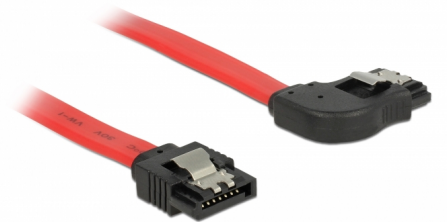

Delock SATA 6 Gb/s kabel rak till högervinklad 70 cm röd

Beskrivning

Denna SATA-kabel från Delock möjliggör intern anslutning av olika SATA-enheter som t.ex. hårddiskar, kontrollkort eller flash-minnen. Den överensstämmer med den senaste standarden och ger en dataöverföringshastighet på upp till 6 GB/s. Den är bakåtkompatibel med tidigare SATA-versioner, men kan då bara nå respektive överföringshastighet. Vid anslutning av denna kabel till en hårddisk kommer kabeln leda till höger. Metallklämmorna på kontakterna säkerställer att kabeln klickar säkert på plats.

70 cm

Artikelnummer 83970

EAN: 4043619839704

Ursprungsland: China

Paket: Zippåse

Specifikationer

- Anslutning:
 - 1 x 7-stifts SATA 6 Gb/s hona rak >
 - 1 x 7-stifts SATA 6 Gb/s hona rätvinklad
- Med guldfärgade metallklämmor
- Dataöverföringshastighet upp till 6 Gb/s
- Bakåtkompatibel till SATA 1,5 Gb/s och 3 Gb/s
- Sladdstorlek: 26 AWG
- Färg: röd
- Längd utan kontakter: ca 70 cm

Kontakt 1:	1 x 7-stifts SATA 6 Gb/s, hane rak
Kontakt 2:	1 x 7-stifts SATA 6 Gb/s, hane rätvinklig

Technical characteristics

Dataöverföringshastighet:	SATA upp till 6 Gb/s
---------------------------	----------------------

Physical characteristics

Connector color:	svart
Kabelfärg:	röd
Conductor gauge:	26 AWG
Längd:	70 cm