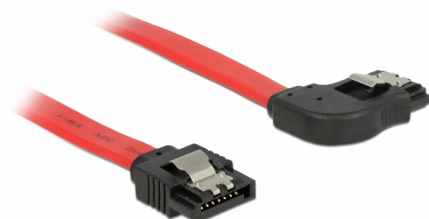

Delock Cablu SATA unghi în dreapta-drept 6 Gb/s 70 cm, roșu

Descriere scurta

Acest cablu SATA de la Delock permite conectarea internă a diverselor dispozitive SATA, de exemplu hard diskuri, carduri de controlere sau memorii flash. Acesta este conform cu cel mai recent standard și asigură o viteză de transfer al datelor de până la 6 Gb/s. Este retrocompatibil cu versiunile SATA anterioare, însă în acest cazuri va putea atinge numai viteza de transfer maximă a versiunilor respective. Atunci când conectați acest cablu la un hard disk, cablul va fi orientat către dreapta. Clemele metalice de pe conectori asigură fixarea fiabilă a cablului în poziție.

70 cm

Nr. 83970

EAN: 4043619839704

Țara de origine: China

Pachet: Pungă din plastic
cu închidere tip fermoar

Detalii tehnice

- Conectori:
 - 1 x SATA 6 Gb/s 7 pini mamă, drept >
 - 1 x SATA 6 Gb/s 7 pini mamă, în unghi dreapta
- Cu cleme metalice aurii
- Rată de transfer a datelor de până la 6 Gb/s
- Compatibilitate descendentă cu unități SATA la 1,5 Gb/s și la 3 Gb/s
- Grosime cablu: 26 AWG
- Culoare: roșu
- Lungime fără conectori: cca 70 cm

Conector 1:	1 x SATA 6 Gb/s 7 pin plug straight
Conector 2:	1 x SATA 6 Gb/s 7 pin plug right angled

Technical characteristics

Data transfer rate:	SATA up to 6 Gb/s
---------------------	-------------------

Physical characteristics

Connector color:	negru
Cable colour:	roșu
Conductor gauge:	26 AWG
Lungime:	70 cm