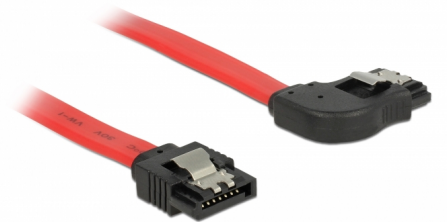

# Delock Kabel SATA 6 Gb/s prosty skierowany w prawo 70 cm czerwony

## Opis

Ten przewód SATA firmy Delock umożliwia wykonanie wewnętrznego podłączenia różnych urządzeń SATA, np. dysków twardych, kontrolerów lub pamięci Flash. Jest on zgodny z najnowszym standardem i oferuje transfer danych z prędkością do 6 Gb/s. Zapewnia on kompatybilność wsteczną do poprzednich wersji SATA, jednak wtedy może on uzyskać prędkość transferu odpowiednią dla danej wersji. W przypadku podłączenia tego przewodu do dysku twardego zostanie on doprowadzony do prawej strony. Metalowe zaczepty występujące na złączach zapewniają solidne zatrzaśnięcie się przewodu w odpowiednim miejscu.

## Szczegóły techniczne

- Złącze:
  - 1 x 7-pinowe SATA 6 Gb/s żeński proste >
  - 1 x 7-pinowe SATA 6 Gb/s żeński, kątowne, prawostronne
- Ze złotymi metalowymi zaczeptami
- Szybkość transmisji danych do 6 Gb/s
- Wsteczna zgodność z SATA 1,5 Gb/s, 3 Gb/s
- Rodzaj kabla: 26 AWG
- Kolor: czerwony
- Długość bez złączami: ok. 70 cm

## Physical characteristics

Connector color:	czarny
Kolor przewodu:	czerwony
Conductor gauge:	26 AWG
Długość:	70 cm