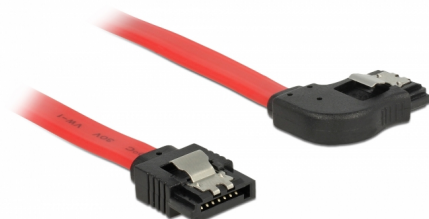

Delock SATA 6 Gb/s kabel ravan do desno zakrivljen 70 cm crveni

Opis

Ovaj Delock SATA kabel omogućuje interno povezivanje različitih SATA uređaja, primjerice HDD pogona, kartica kontrolera ili izbrisive memorije. Usklađen je s najnovijim standardom i pruža brzinu prijenosa podataka do 6 Gb/s. Unatrag je kompatibilan s prethodnim SATA verzijama, ali se u tom slučaju može postići samo odgovarajuća brzina prijenosa. Kod povezivanja ovog kabela na HDD pogon, treba ga položiti s desne strane. Metalne kopče na konektorima osiguravaju pouzdano sjedanje kabela na mjesto.

70 cm

Predmet br. 83970

EAN: 4043619839704

Zemlja podrijetla: China

Pakiranje: Plastična vrećica sa zip zatvaračem

Tehnički podaci

- Priključak:
 - 1 x 7-pinski SATA 6 Gb/s, ženski ravan >
 - 1 x 7-pinski SATA 6 Gb/s, ženski kutni desni
- Sa zlatnim metalnim kopčama
- Brzina prijenosa podataka do 6 Gb/s
- Kompatibilno s SATA 1,5 Gb/s i 3 Gb/s
- Presjek kabela: 26 AWG
- Boja: crvena
- Duljina bez konektora: oko. 70 cm

Priključak 1:	1 x 7-pinski SATA 6 Gb/s, muški ravan
Priključak 2:	1 x 7-pinski SATA 6 Gb/s, muški kutni desni

Technical characteristics

Brzina prijenosa podataka:	SATA do 6 Gb/s
----------------------------	----------------

Physical characteristics

Connector color:	crne
Boja kabela:	crvena
Conductor gauge:	26 AWG
Duljina:	70 cm