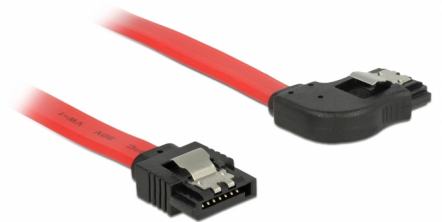

# Delock Cavo SATA 6 Gb/s dritto angolato a destra da 70 cm rosso

## Descrizione

Questo cavo SATA Delock consente il collegamento interno di vari dispositivi SATA, tra cui HDD, schede del controller o memorie Flash. È conforme agli standard più recenti e garantisce una velocità di trasferimento dati fino a 6 Gb/s. È retrocompatibile con precedenti versioni SATA, ma può raggiungere solo la rispettiva velocità di trasferimento. Quando si collega questo cavo ad un HDD, il cavo viene rivolto verso destra. I clip in metallo sui connettori assicurano che il cavo scatti in posizione in modo affidabile.

## Dettagli tecnici

- Connettori:
  - 1 x SATA 6 Gb/s femmina dritto a 7 pin >
  - 1 x SATA 6 Gb/s femmina con angolo verso destra a 7 pin
- Con clip in metallo dorati
- Velocità di trasferimento dati fino a 6 Gb/s
- Retrocompatibile con SATA 1,5 Gb/s e 3 Gb/s
- Sezione dei cavi: 26 AWG
- Colore: rosso
- Lunghezza senza connettori: ca. 70 cm

## Physical characteristics

Connector color:	nero
Cable colour:	rosso
Conductor gauge:	26 AWG
Lunghezza:	70 cm