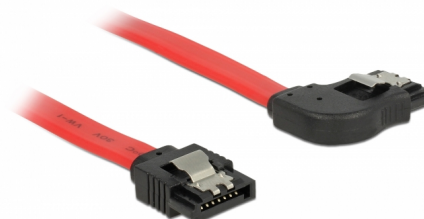

Delock SATA 6 Gb/s Ίσιο καλώδιο με δεξιά γωνία 70 εκ. ΚΟΚΚΙΝΟ

Περιγραφή

Αυτό το καλώδιο SATA από την Delock καθιστά δυνατή την εσωτερική σύνδεση διαφόρων συσκευών SATA, π.χ. δίσκους HDD, κάρτες ελεγκτών ή μνήμες Flash. Είναι συμβατό με το τελευταίο πρότυπο και προσφέρει ρυθμό μεταφοράς δεδομένων έως 6 Gb/s. Είναι συμβατό με τις προηγούμενες εκδόσεις SATA, αλλά σε αυτή την περίπτωση μπορεί να φτάσει την αντίστοιχη ταχύτητα μεταφοράς. Όταν συνδέετε το καλώδιο αυτό σε ένα δίσκο HDD το καλώδιο θα έχει φορά προς τα δεξιά. Τα μεταλλικά κλιπ στους συνδέσμους διασφαλίζουν ότι το καλώδιο ασφαλίζει σταθερά στη θέση του.

70 cm

Αρ. προϊόντος 83970

EAN: 4043619839704

Χώρα προέλευσης: China

Συσκευασία: Τσαντάκι με φερμουάρ

Προδιαγραφές

- Συνδετήρας:
 - 1 x SATA 6 Gb/s 7 ακροδεκτών, θηλυκό σε ευθεία >
 - 1 x SATA 6 Gb/s 7 ακίδων θηλυκό δεξιά γωνία
- Με μεταλλικά κλιπ χρυσού χρώματος
- Ρυθμός μεταφοράς δεδομένων της τάξης των 6 Gb/s
- SATA 1,5 Gb/s και 3 Gb/s συμβατό και με το παλαιότερο
- Μετρητής καλωδίου: 26 AWG
- Χρώμα: κόκκινος
- Μήκος χωρίς το σύνδεσμο: περ. 70 cm

Συνδετήρας 1:	1 x SATA 6 Gb/s 7 ακροδεκτών, Αρσενικό σε ευθεία
Συνδετήρας 2:	1 x SATA 6 Gb/s 7 ακίδων αρσενικό δεξιά γωνία

Technical characteristics

Ρυθμός μεταφοράς δεδομένων:	SATA έως 6 Gb/s
-----------------------------	-----------------

Physical characteristics

Connector color:	μαύρο
Χρώμα καλωδίου:	κόκκινος
Conductor gauge:	26 AWG
Μήκος:	70 cm