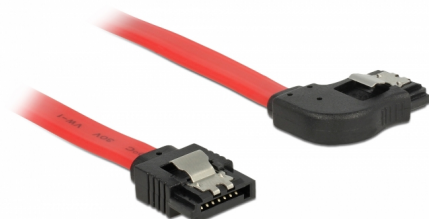

Delock SATA 6 Go/s Câble droit coudé à droite 70 cm rouge

Description

Ce câble SATA Delock permet la connexion interne de différents périphériques SATA, tels que des disques durs, des cartes contrôleur ou des mémoires Flash. Il est conforme à la dernière norme et procure un taux de transfert de données jusqu'à 6 Gb/s. Il est rétrocompatible avec les précédentes versions SATA, mais ne peut alors atteindre que leur vitesse de transfert respective. En connectant ce câble à un disque dur, le câble est orienté vers la droite. Les attaches métalliques sur les connecteurs garantissent que le câble s'enclenche en position de manière fiable.

70 cm

N° produit 83970

EAN: 4043619839704

Pays d'origine: China

Emballage: Sac polyvalent à fermeture éclair

Détails techniques

- Connecteurs :
 - 1 x SATA 6 Gb/s à 7 broches femelle droit >
 - 1 x SATA 6 Gb/s 7 broches femelle coudé à droite
- Avec attaches métalliques dorées
- Débit de données jusqu'à 6 Gb/s
- Rétrocompatible avec SATA 1,5 Go/s et 3 Go/s
- Jauge de câble : 26 AWG
- Couleur : rouge
- Longueur sans connecteurs: env. 70 cm

Connecteur 1:	1 x SATA 6 Gb/s 7 broches mâle droit
Connecteur 2:	1 x SATA 6 Gb/s 7 broches mâle coudé à droite

Technical characteristics

Débit de données:	SATA jusqu'à 6 Go/s
-------------------	---------------------

Physical characteristics

Connector color:	noir
Couleur du câble:	rouge
Conductor gauge:	26 AWG
Longueur:	70 cm