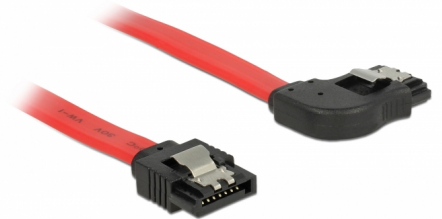

Delock Cable SATA 6 Gb/s recto a ángulo recto de 70 cm rojo

Descripción

Este cable SATA de Delock permite la conexión interna de varios dispositivos SATA como, por ejemplo, unidades de disco duro, tarjetas controladoras o memorias Flash. Cumple la normativa más reciente y proporciona una velocidad de transferencia de datos de hasta 6 Gb/s. Es compatible con las anteriores versiones de SATA. Con dichas versiones, solo puede alcanzar la velocidad de transferencia correspondiente. Cuando conecte este cable a una unidad de disco duro, el cable se colocará hacia la derecha. Los enganches metálicos de los conectores garantizan que el cable se fijará en su posición de forma segura mediante el sonido de un clic.

70 cm

Número de elemento 83970

EAN: 4043619839704

Pais de origen: China

Paquete: Bolsa de plástico con cremallera

Detalles técnicos

- Conectores:
 - 1 x SATA 6 Gb/s de 7 pines hembra recto >
 - 1 x SATA 6 Gb/s de 7 pines hembra acodado a la derecha
- Con broches metálicos dorados coloreados
- Velocidades de transferencias de datos de hasta 6 Gb/s
- Compatible con SATA 1,5 Gb/s y 3 Gb/s
- Valor normalizado del cable: 26 AWG
- Color: rojo
- Longitud sin conectores: aprox. 70 cm

Conector 1:	1 x SATA 6 Gb/s de 7 contactos macho recto
Conector 2 :	1 x SATA 6 Gb/s de 7 contactos macho acodado a la derecha

Technical characteristics

Velocidades de transferencias de datos:	SATA de hasta 6 Gb/s
---	----------------------

Physical characteristics

Connector color:	negro
Color del cable:	rojo
Conductor gauge:	26 AWG
Longitud:	70 cm