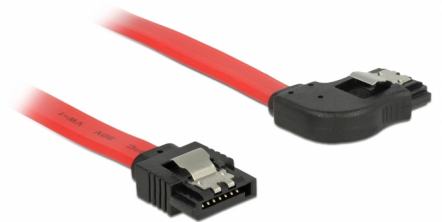

# Delock Kabel SATA, 6 Gb/s, přímý na pravoúhlý doprava, 70 cm, červený

## Popis

Tento SATA kabel od Delocku umožňuje interní připojení různých SATA zařízení, např. HDD, karty s řadiči nebo Flash paměti. Vyhovuje poslednímu standardu a poskytuje přenosovou rychlost data ž do 6 Gb/s. Je zpětně kompatibilní s předešlými SATA verzemi, ale pak může dosáhnout pouze příslušné přenosové rychlosti. Při připojování tohoto kabelu k HDD je kabel vyveden v pravo. Kovové spony na konektorech zajišťují, aby kabel spolehlivě zapadl na své místo.

## Technické detaily

- Konektor:
  - 1 x 7 pin SATA 6 Gb/s samice přímý >
  - 1 x 7 pin SATA 6 Gb/s samice pravoúhlý – v pravo
- Se zlatým kovovým klipem
- Rychlost přenosu dat až 6 Gb/s
- Zpětně kompatibilní s SATA 1,5 Gb/s, 3 Gb/s
- Průřez kabelu: 26 AWG
- Barva: červená
- Délka bez konektorů: cca. 70 cm

## Physical characteristics

Connector color:	černá
Barva kabelu:	červená
Conductor gauge:	26 AWG
Délka:	70 cm