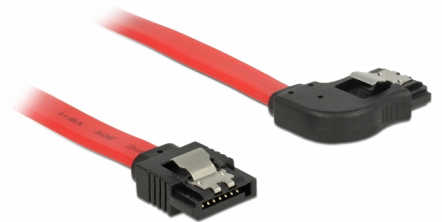

Delock SATA 6 Gb/s kábel egyenes - jobbra 90 fok 50 cm vörös

Leírás

Ez a Delock SATA-kábel különféle SATA-eszközök, például merevlemezek, vezérlőkártyák vagy Flash-memóriák belső csatlakoztatását teszi lehetővé. A kábel megfelel a legújabb szabvány előírásainak, és akár 6 Gb/s adatátviteli sebességet biztosít. Visszafelé kompatibilis a korábbi SATA-verziókkal, azonban kizárólag az adott átviteli sebességet teszi lehetővé. Ha a kábelt egy merevlemezhez csatlakoztatja, a kábelt jobbra tudja elvezetni. A csatlakozókon lévő fémkapcsoknak köszönhetően a kábel megbízhatóan rögzíthető.

50 cm

Tételszám 83969

EAN: 4043619839698

Származási hely: China

Csomag: Zárható műanyag tasak

Műszaki adatok

- Csatlakozó:
 - 1 x 7 érintkezős SATA 6 Gb/s hüvely egyenes >
 - 1 x 7 érintkezős SATA 6 Gb/s hüvely, jobbra néző csatlakozódugóval
- Aranyszínű fémkapcsok
- Akár 6 Gb/s sebességű adatátvitel
- Lefele kompatibilis SATA 1,5 Gb/s és 3 Gb/s
- Kábel vastagsága: 26 AWG
- Szín: piros
- Hosszúság csatlakozó nélkül: kb. 50 cm

Csatlakozó 1:	1 x 7 érintkezős SATA 6 Gb/s dugós egyenes
Csatlakozó 2:	1 x 7 érintkezős SATA 6 Gb/s dugós, jobbra néző csatlakozódugóval

Technical characteristics

Sebességű adatátvitel:	Legfeljebb 6 Gb/s SATA
------------------------	------------------------

Physical characteristics

Connector color:	fekete
Kábel színe:	piros
Conductor gauge:	26 AWG
Hosszúság:	50 cm