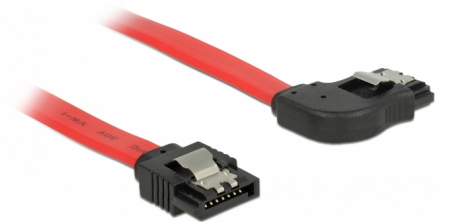

Delock SATA 6 Gb/s kabel rak till högervinklad 50 cm röd

Beskrivning

Denna SATA-kabel från Delock möjliggör intern anslutning av olika SATA-enheter som t.ex. hårddiskar, kontrollkort eller flash-minnen. Den överensstämmer med den senaste standarden och ger en dataöverföringshastighet på upp till 6 GB/s. Den är bakåtkompatibel med tidigare SATA-versioner, men kan då bara nå respektive överföringshastighet. Vid anslutning av denna kabel till en hårddisk kommer kabeln leda till höger. Metallklämmorna på kontakterna säkerställer att kabeln klickar säkert på plats.

50 cm

Artikelnummer 83969

EAN: 4043619839698

Ursprungsland: China

Paket: Zippåse

Specifikationer

- Anslutning:
 - 1 x 7-stifts SATA 6 Gb/s hona rak >
 - 1 x 7-stifts SATA 6 Gb/s hona rätvinklad
- Med guldfärgade metallklämmor
- Dataöverföringshastighet upp till 6 Gb/s
- Bakåtkompatibel till SATA 1,5 Gb/s och 3 Gb/s
- Sladdstorlek: 26 AWG
- Färg: röd
- Längd utan kontakter: ca 50 cm

Kontakt 1:	1 x 7-stifts SATA 6 Gb/s, hane rak
Kontakt 2:	1 x 7-stifts SATA 6 Gb/s, hane rätvinklig

Technical characteristics

Dataöverföringshastighet:	SATA upp till 6 Gb/s
---------------------------	----------------------

Physical characteristics

Connector color:	svart
Kabelfärg:	röd
Conductor gauge:	26 AWG
Längd:	50 cm