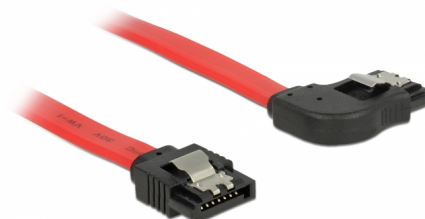

Delock Cablu SATA unghi în dreapta-drept 6 Gb/s 50 cm, roșu

Descriere scurta

Acest cablu SATA de la Delock permite conectarea internă a diverselor dispozitive SATA, de exemplu hard diskuri, carduri de controlere sau memorii flash. Acesta este conform cu cel mai recent standard și asigură o viteză de transfer al datelor de până la 6 Gb/s. Este retrocompatibil cu versiunile SATA anterioare, însă în acest cazuri va putea atinge numai viteza de transfer maximă a versiunilor respective. Atunci când conectați acest cablu la un hard disk, cablul va fi orientat către dreapta. Clemele metalice de pe conectori asigură fixarea fiabilă a cablului în poziție.

50 cm

Nr. 83969

EAN: 4043619839698

Țara de origine: China

Pachet: Pungă din plastic
cu închidere tip fermoar

Detalii tehnice

- Conectori:
 - 1 x SATA 6 Gb/s 7 pini mamă, drept >
 - 1 x SATA 6 Gb/s 7 pini mamă, în unghi dreapta
- Cu cleme metalice aurii
- Rată de transfer a datelor de până la 6 Gb/s
- Compatibilitate descendentă cu unități SATA la 1,5 Gb/s și la 3 Gb/s
- Grosime cablu: 26 AWG
- Culoare: roșu
- Lungime fără conectori: cca 50 cm

Conector 1:	1 x SATA 6 Gb/s 7 pin plug straight
Conector 2:	1 x SATA 6 Gb/s 7 pin plug right angled

Technical characteristics

Data transfer rate:	SATA up to 6 Gb/s
---------------------	-------------------

Physical characteristics

Connector color:	negru
Cable colour:	roșu
Conductor gauge:	26 AWG
Lungime:	50 cm