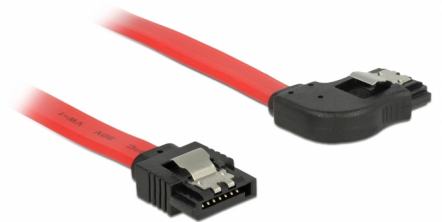

Delock Kabel SATA 6 Gb/s prosty skierowany w prawo 50 cm czerwony

Opis

Ten przewód SATA firmy Delock umożliwia wykonanie wewnętrznego podłączenia różnych urządzeń SATA, np. dysków twardych, kontrolerów lub pamięci Flash. Jest on zgodny z najnowszym standardem i oferuje transfer danych z prędkością do 6 Gb/s. Zapewnia on kompatybilność wsteczną do poprzednich wersji SATA, jednak wtedy może on uzyskać prędkość transferu odpowiednią dla danej wersji. W przypadku podłączenia tego przewodu do dysku twardego zostanie on doprowadzony do prawej strony. Metalowe zaczepty występujące na złączach zapewniają solidne zatrzaśnięcie się przewodu w odpowiednim miejscu.

50 cm

Numer artykułu 83969

EAN: 4043619839698

Kraj pochodzenia: China

Opakowanie: Torba na zamek błyskawiczny

Szczegóły techniczne

- Złącze:
 - 1 x 7-pinowe SATA 6 Gb/s żeński proste >
 - 1 x 7-pinowe SATA 6 Gb/s żeński, kątowne, prawostronne
- Ze złotymi metalowymi zaczeptami
- Szybkość transmisji danych do 6 Gb/s
- Wsteczna zgodność z SATA 1,5 Gb/s, 3 Gb/s
- Rodzaj kabla: 26 AWG
- Kolor: czerwony
- Długość bez złączami: ok. 50 cm

Złącze 1:	1 x 7-pinowe SATA 6 Gb/s męski proste
Złącze 2:	1 x 7-pinowe SATA 6 Gb/s męski, kątowe, prawostronne

Technical characteristics

Szybkość transmisji danych:	SATA do 6 Gb/s
-----------------------------	----------------

Physical characteristics

Connector color:	czarny
Kolor przewodu:	czerwony
Conductor gauge:	26 AWG
Długość:	50 cm