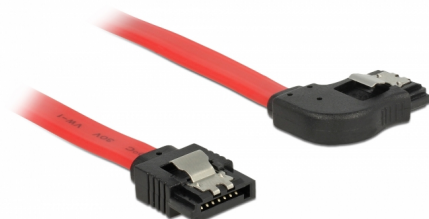

Delock SATA 6 Gb/s kabel ravan do desno zakrivljen 50 cm crveni

Opis

Ovaj Delock SATA kabel omogućuje interno povezivanje različitih SATA uređaja, primjerice HDD pogona, kartica kontrolera ili izbrisive memorije. Usklađen je s najnovijim standardom i pruža brzinu prijenosa podataka do 6 Gb/s. Unatrag je kompatibilan s prethodnim SATA verzijama, ali se u tom slučaju može postići samo odgovarajuća brzina prijenosa. Kod povezivanja ovog kabela na HDD pogon, treba ga položiti s desne strane. Metalne kopče na konektorima osiguravaju pouzdano sjedanje kabela na mjesto.

50 cm

Predmet br. 83969

EAN: 4043619839698

Zemlja podrijetla: China

Pakiranje: Plastična vrećica sa zip zatvaračem

Tehnički podaci

- Priključak:
 - 1 x 7-pinski SATA 6 Gb/s, ženski ravan >
 - 1 x 7-pinski SATA 6 Gb/s, ženski kutni desni
- Sa zlatnim metalnim kopčama
- Brzina prijenosa podataka do 6 Gb/s
- Kompatibilno s SATA 1,5 Gb/s i 3 Gb/s
- Presjek kabela: 26 AWG
- Boja: crvena
- Duljina bez konektora: oko. 50 cm

Priključak 1:	1 x 7-pinski SATA 6 Gb/s, muški ravan
Priključak 2:	1 x 7-pinski SATA 6 Gb/s, muški kutni desni

Technical characteristics

Brzina prijenosa podataka:	SATA do 6 Gb/s
----------------------------	----------------

Physical characteristics

Connector color:	crne
Boja kabela:	crvena
Conductor gauge:	26 AWG
Duljina:	50 cm