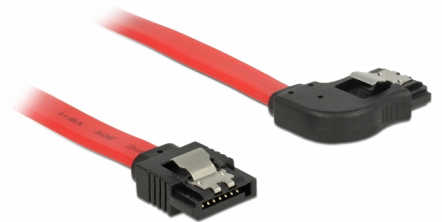

Delock Cavo SATA 6 Gb/s dritto angolato a destra da 50 cm rosso

Descrizione

Questo cavo SATA Delock consente il collegamento interno di vari dispositivi SATA, tra cui HDD, schede del controller o memorie Flash. È conforme agli standard più recenti e garantisce una velocità di trasferimento dati fino a 6 Gb/s. È retrocompatibile con precedenti versioni SATA, ma può raggiungere solo la rispettiva velocità di trasferimento. Quando si collega questo cavo ad un HDD, il cavo viene rivolto verso destra. I clip in metallo sui connettori assicurano che il cavo scatti in posizione in modo affidabile.

50 cm

Articolo n. 83969

EAN: 4043619839698

Paese di origine: China

Pacchetto: Sacchetto in plastica con cerniera

Dettagli tecnici

- Connettori:
 - 1 x SATA 6 Gb/s femmina dritto a 7 pin >
 - 1 x SATA 6 Gb/s femmina con angolo verso destra a 7 pin
- Con clip in metallo dorati
- Velocità di trasferimento dati fino a 6 Gb/s
- Retrocompatibile con SATA 1,5 Gb/s e 3 Gb/s
- Sezione dei cavi: 26 AWG
- Colore: rosso
- Lunghezza senza connettori: ca. 50 cm

Connettore 1:	1 x SATA 6 Gb/s 7 pin plug straight
Connettore 2:	1 x SATA 6 Gb/s 7 pin plug right angled

Technical characteristics

Data transfer rate:	SATA up to 6 Gb/s
---------------------	-------------------

Physical characteristics

Connector color:	nero
Cable colour:	rosso
Conductor gauge:	26 AWG
Lunghezza:	50 cm