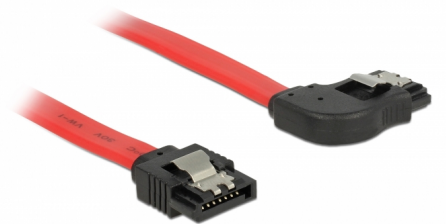

Delock SATA 6 Gb/s Ίσιο καλώδιο με δεξιά γωνία 50 εκ. ΚΟΚΚΙΝΟ

Περιγραφή

Αυτό το καλώδιο SATA από την Delock καθιστά δυνατή την εσωτερική σύνδεση διαφόρων συσκευών SATA, π.χ. δίσκους HDD, κάρτες ελεγκτών ή μνήμες Flash. Είναι συμβατό με το τελευταίο πρότυπο και προσφέρει ρυθμό μεταφοράς δεδομένων έως 6 Gb/s. Είναι συμβατό με τις προηγούμενες εκδόσεις SATA, αλλά σε αυτή την περίπτωση μπορεί να φτάσει την αντίστοιχη ταχύτητα μεταφοράς. Όταν συνδέετε το καλώδιο αυτό σε ένα δίσκο HDD το καλώδιο θα έχει φορά προς τα δεξιά. Τα μεταλλικά κλιπ στους συνδέσμους διασφαλίζουν ότι το καλώδιο ασφαλίζει σταθερά στη θέση του.

50 cm

Αρ. προϊόντος 83969

EAN: 4043619839698

Χώρα προέλευσης: China

Συσκευασία: Τσαντάκι με φερμουάρ

Προδιαγραφές

- Συνδετήρας:
 - 1 x SATA 6 Gb/s 7 ακροδεκτών, θηλυκό σε ευθεία >
 - 1 x SATA 6 Gb/s 7 ακίδων θηλυκό δεξιά γωνία
- Με μεταλλικά κλιπ χρυσού χρώματος
- Ρυθμός μεταφοράς δεδομένων της τάξης των 6 Gb/s
- SATA 1,5 Gb/s και 3 Gb/s συμβατό και με το παλαιότερο
- Μετρητής καλωδίου: 26 AWG
- Χρώμα: κόκκινος
- Μήκος χωρίς το σύνδεσμο: περ. 50 cm

Συνδετήρας 1:	1 x SATA 6 Gb/s 7 ακροδεκτών, Αρσενικό σε ευθεία
Συνδετήρας 2:	1 x SATA 6 Gb/s 7 ακίδων αρσενικό δεξιά γωνία

Technical characteristics

Ρυθμός μεταφοράς δεδομένων:	SATA έως 6 Gb/s
-----------------------------	-----------------

Physical characteristics

Connector color:	μαύρο
Χρώμα καλωδίου:	κόκκινος
Conductor gauge:	26 AWG
Μήκος:	50 cm