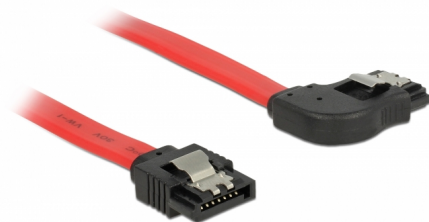

Delock SATA 6 Go/s Câble droit coudé à droite 50 cm rouge

Description

Ce câble SATA Delock permet la connexion interne de différents périphériques SATA, tels que des disques durs, des cartes contrôleur ou des mémoires Flash. Il est conforme à la dernière norme et procure un taux de transfert de données jusqu'à 6 Gb/s. Il est rétrocompatible avec les précédentes versions SATA, mais ne peut alors atteindre que leur vitesse de transfert respective. En connectant ce câble à un disque dur, le câble est orienté vers la droite. Les attaches métalliques sur les connecteurs garantissent que le câble s'enclenche en position de manière fiable.

50 cm

N° produit 83969

EAN: 4043619839698

Pays d'origine: China

Emballage: Sac polyvalent à fermeture éclair

Détails techniques

- Connecteurs :
 - 1 x SATA 6 Gb/s à 7 broches femelle droit >
 - 1 x SATA 6 Gb/s 7 broches femelle coudé à droite
- Avec attaches métalliques dorées
- Débit de données jusqu'à 6 Gb/s
- Rétrocompatible avec SATA 1,5 Go/s et 3 Go/s
- Jauge de câble : 26 AWG
- Couleur : rouge
- Longueur sans connecteurs : env. 50 cm

Connecteur 1:	1 x SATA 6 Gb/s 7 broches mâle droit
Connecteur 2:	1 x SATA 6 Gb/s 7 broches mâle coudé à droite

Technical characteristics

Débit de données:	SATA jusqu'à 6 Go/s
-------------------	---------------------

Physical characteristics

Connector color:	noir
Couleur du câble:	rouge
Conductor gauge:	26 AWG
Longueur:	50 cm