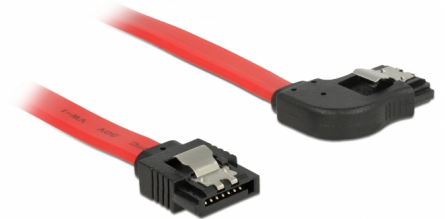

# Delock Cable SATA 6 Gb/s recto a ángulo recto de 50 cm rojo

## Descripción

Este cable SATA de Delock permite la conexión interna de varios dispositivos SATA como, por ejemplo, unidades de disco duro, tarjetas controladoras o memorias Flash. Cumple la normativa más reciente y proporciona una velocidad de transferencia de datos de hasta 6 Gb/s. Es compatible con las anteriores versiones de SATA. Con dichas versiones, solo puede alcanzar la velocidad de transferencia correspondiente. Cuando conecte este cable a una unidad de disco duro, el cable se colocará hacia la derecha. Los enganches metálicos de los conectores garantizan que el cable se fijará en su posición de forma segura mediante el sonido de un clic.

## Detalles técnicos

- Conectores:
  - 1 x SATA 6 Gb/s de 7 pines hembra recto >
  - 1 x SATA 6 Gb/s de 7 pines hembra acodado a la derecha
- Con broches metálicos dorados coloreados
- Velocidades de transferencias de datos de hasta 6 Gb/s
- Compatible con SATA 1,5 Gb/s y 3 Gb/s
- Valor normalizado del cable: 26 AWG
- Color: rojo
- Longitud sin conectores: aprox. 50 cm

## Physical characteristics

Connector color:	negro
Color del cable:	rojo
Conductor gauge:	26 AWG
Longitud:	50 cm