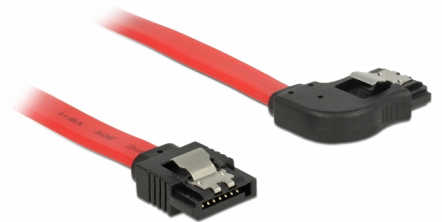

Delock Kabel SATA, 6 Gb/s, přímý na pravoúhlý doprava, 50 cm, červený

Popis

Tento SATA kabel od Delocku umožňuje interní připojení různých SATA zařízení, např. HDD, karty s řadiči nebo Flash paměti. Vyhovuje poslednímu standardu a poskytuje přenosovou rychlost data ž do 6 Gb/s. Je zpětně kompatibilní s předešlými SATA verzemi, ale pak může dosáhnout pouze příslušné přenosové rychlosti. Při připojování tohoto kabelu k HDD je kabel vyveden v pravo. Kovové spony na konektorech zajišťují, aby kabel spolehlivě zapadl na své místo.

50 cm

Číslo produktu 83969

EAN: 4043619839698

Země původu: China

Balení: Plastová taška se zipem

Technické detaily

- Konektor:
 - 1 x 7 pin SATA 6 Gb/s samice přímý >
 - 1 x 7 pin SATA 6 Gb/s samice pravoúhlý – v pravo
- Se zlatým kovovým klipem
- Rychlost přenosu dat až 6 Gb/s
- Zpětně kompatibilní s SATA 1,5 Gb/s, 3 Gb/s
- Průřez kabelu: 26 AWG
- Barva: červená
- Délka bez konektorů: cca. 50 cm

Konektor 1:	1 x 7 pin SATA 6 Gb/s samec přímý
Konektor 2:	1 x 7 pin SATA 6 Gb/s samec pravoúhlý – v pravo

Technical characteristics

Rychlost přenosu dat:	SATA až do 6 Gb/s
-----------------------	-------------------

Physical characteristics

Connector color:	černá
Barva kabelu:	červená
Conductor gauge:	26 AWG
Délka:	50 cm