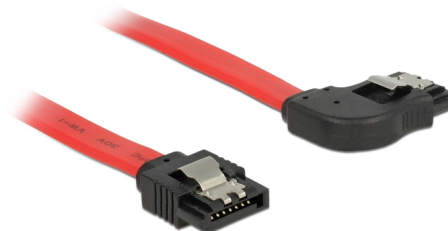

Delock Kabel SATA, 6 Gb/s, přímý na pravoúhlý doprava, 30 cm, červený

Popis

Tento SATA kabel od Delocku umožňuje interní připojení různých SATA zařízení, např. HDD, karty s řadiči nebo Flash paměti. Vyhovuje poslednímu standardu a poskytuje přenosovou rychlost data ž do 6 Gb/s. Je zpětně kompatibilní s předešlými SATA verzemi, ale pak může dosáhnout pouze příslušné přenosové rychlosti. Při připojování tohoto kabelu k HDD je kabel vyveden v pravo. Kovové spony na konektorech zajišťují, aby kabel spolehlivě zapadl na své místo.

ca. 30 cm

Číslo produktu 83968

EAN: 4043619839681

Země původu: China

Balení: Plastová taška se zipem

Technické detaily

- Konektor:
 - 1 x 7 pin SATA 6 Gb/s samice přímý >
 - 1 x 7 pin SATA 6 Gb/s samice pravoúhlý – v pravo
- Se zlatým kovovým klipem
- Rychlost přenosu dat až 6 Gb/s
- Zpětně kompatibilní s SATA 1,5 Gb/s, 3 Gb/s
- Průřez kabelu: 26 AWG
- Barva: červená
- Délka bez konektorů: cca. 30 cm

Konektor 1:	1 x 7 pin SATA 6 Gb/s samec přímý
Konektor 2:	1 x 7 pin SATA 6 Gb/s samec pravoúhlý – v pravo

Technical characteristics

Rychlost přenosu dat:	SATA až do 6 Gb/s
-----------------------	-------------------

Physical characteristics

Connector color:	černá
Barva kabelu:	červená
Conductor gauge:	26 AWG
Délka:	30 cm