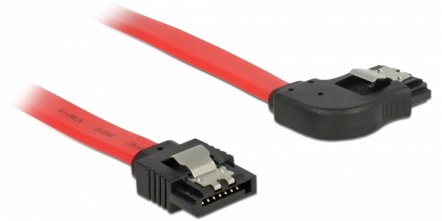

# Delock SATA 6 Gb/s kábel egyenes - jobbra 90 fok 20 cm vörös

## Leírás

Ez a Delock SATA-kábel különféle SATA-eszközök, például merevlemezek, vezérlőkártyák vagy Flash-memóriák belső csatlakoztatását teszi lehetővé. A kábel megfelel a legújabb szabvány előírásainak, és akár 6 Gb/s adatátviteli sebességet biztosít. Visszafelé kompatibilis a korábbi SATA-verziókkal, azonban kizárólag az adott átviteli sebességet teszi lehetővé. Ha a kábelt egy merevlemezhez csatlakoztatja, a kábelt jobbra tudja elvezetni. A csatlakozókon lévő fémkapcsoknak köszönhetően a kábel megbízhatóan rögzíthető.

## Műszaki adatok

- Csatlakozó:
  - 1 x 7 érintkezős SATA 6 Gb/s hüvely egyenes >
  - 1 x 7 érintkezős SATA 6 Gb/s hüvely, jobbra néző csatlakozódugóval
- Aranyszínű fémkapcsok
- Akár 6 Gb/s sebességű adatátvitel
- Lefele kompatibilis SATA 1,5 Gb/s és 3 Gb/s
- Kábel vastagsága: 26 AWG
- Szín: piros
- Hosszúság csatlakozó nélkül: kb. 20 cm

## Physical characteristics

Connector color:	fekete
Kábel színe:	piros
Conductor gauge:	26 AWG
Hosszúság:	20 cm