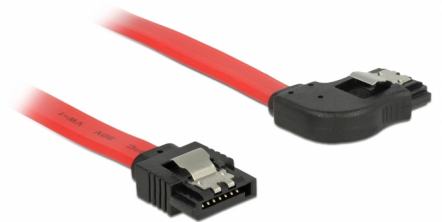

Delock SATA 6 Gb/s kabel rak till högervinklad 20 cm röd

Beskrivning

Denna SATA-kabel från Delock möjliggör intern anslutning av olika SATA-enheter som t.ex. hårddiskar, kontrollkort eller flash-minnen. Den överensstämmer med den senaste standarden och ger en dataöverföringshastighet på upp till 6 GB/s. Den är bakåtkompatibel med tidigare SATA-versioner, men kan då bara nå respektive överföringshastighet. Vid anslutning av denna kabel till en hårddisk kommer kabeln leda till höger. Metallklämmorna på kontakterna säkerställer att kabeln klickar säkert på plats.

20 cm

Artikelnummer 83967

EAN: 4043619839674

Ursprungsland: China

Paket: Zippåse

Specifikationer

- Anslutning:
 - 1 x 7-stifts SATA 6 Gb/s hona rak >
 - 1 x 7-stifts SATA 6 Gb/s hona rätvinklad
- Med guldfärgade metallklämmor
- Dataöverföringshastighet upp till 6 Gb/s
- Bakåtkompatibel till SATA 1,5 Gb/s och 3 Gb/s
- Sladdstorlek: 26 AWG
- Färg: röd
- Längd utan kontakter: ca 20 cm

Systemkrav

- En ledig SATA-port

Paketets innehåll

- SATA kabel

Bilder

General

| | |
|------------------|-------------|
| Specifikationer: | SATA 6 Gb/s |
|------------------|-------------|

Interface

Physical characteristics

| | |
|------------------|--------|
| Connector color: | svart |
| Kabelfärg: | röd |
| Conductor gauge: | 26 AWG |
| Längd: | 20 cm |