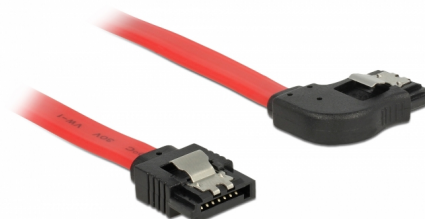

Delock Cablu SATA unghi în dreapta-drept 6 Gb/s 20 cm, roșu

Descriere scurta

Acest cablu SATA de la Delock permite conectarea internă a diverselor dispozitive SATA, de exemplu hard diskuri, carduri de controlere sau memorii flash. Acesta este conform cu cel mai recent standard și asigură o viteză de transfer al datelor de până la 6 Gb/s. Este retrocompatibil cu versiunile SATA anterioare, însă în acest cazuri va putea atinge numai viteza de transfer maximă a versiunilor respective. Atunci când conectați acest cablu la un hard disk, cablul va fi orientat către dreapta. Clemele metalice de pe conectori asigură fixarea fiabilă a cablului în poziție.

20 cm

Nr. 83967

EAN: 4043619839674

Țara de origine: China

Pachet: Pungă din plastic
cu închidere tip fermoar

Detalii tehnice

- Conectori:
 - 1 x SATA 6 Gb/s 7 pini mamă, drept >
 - 1 x SATA 6 Gb/s 7 pini mamă, în unghi dreapta
- Cu cleme metalice aurii
- Rată de transfer a datelor de până la 6 Gb/s
- Compatibilitate descendentă cu unități SATA la 1,5 Gb/s și la 3 Gb/s
- Grosime cablu: 26 AWG
- Culoare: roșu
- Lungime fără conectori: cca 20 cm

| | |
|-------------|---|
| Conector 1: | 1 x SATA 6 Gb/s 7 pin plug straight |
| Conector 2: | 1 x SATA 6 Gb/s 7 pin plug right angled |

Technical characteristics

| | |
|---------------------|-------------------|
| Data transfer rate: | SATA up to 6 Gb/s |
|---------------------|-------------------|

Physical characteristics

| | |
|------------------|--------|
| Connector color: | negru |
| Cable colour: | roșu |
| Conductor gauge: | 26 AWG |
| Lungime: | 20 cm |